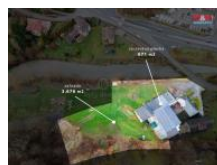

K prodeji, Rodinný d m, 110 m2

íslo inzerátu (ID): 4212510 Datum vydání: 29.07.2024

Cena za nemovitost:

5 990 000 K

Lokalita:

Ústí nad Orlicí

Nabízíme Vám ke koupi rodinný d m ve m st eská T ebová. Dispozice: veranda, vstupní chodba, kuchy s obývacím pokojem, d tský pokoj, pokoj, ložnice, koupelna, WC. V dom se nachází i odd lená bytová jednotka. Do ní se projde chodbou a skládá se z kuchyn s jídelnou a koupelnou s WC. D m disponuje velkými prostory pro vybudování další obytné ásti nebo p ípadn dalších bytových jednotek. Ve spodní ásti je dílna s kotelnou a 2 sklepy. Hlavní zdroj vytáp ní je tepelné erpadlo. Díky solárním panel m jsou minimální náklady na bydlení. Nad celým objektem je prostorná p da ideální pro p dní vestavbu. Na d m navazuje stodola, garáž a zast ešený prostor. K domu p íláhá zahrada s ovocnými stromy, na kterou pohodln vejdete z obývacího pokoje a rázem jste v p írod . Pro volné chvíle slouží bazén a venkovní posezení. P ímo na pozemek navazuje dalších 5 929 m2, které je možno za rozumné peníze dokoupit. Pro domluvení prohlídky neváhejte kontaktovat maklé e.

ID inzerátu ESO:	4212510
Inzerát vydán:	10.01.2024
Inzerát aktualizován:	29.07.2024
ID zakázky v RK:	900857984
Poloha objektu:	Samostatný
Budova je z:	Cihla
Stav:	Dobrý
Vlastnictví:	Osobní
Užitná plocha:	110 m2
Plocha pozemku:	4347 m2
Parkování:	Garáž
Kód zakázky:	857984