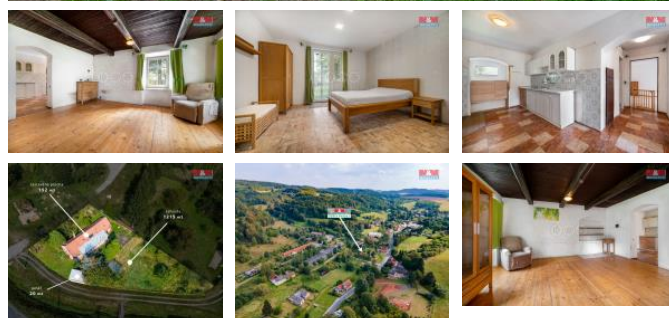

## K prodeji, Rodinný d m, 109 m2

islo inzerátu (ID): 4277165 Datum vydání: 24.10.2024

Cena za nemovitost:

**2 679 000 K**Lokalita:  
**Svitavy**

Nabízíme k prodeji prostorný rodinný d m v Dlouhé Lou ce u Moravské T ebové. D m se nachází v klidné ásti obce a stojí na samostatném pozemku o rozloze 1 215 m2. Najdete zde kuchyni, ložnici s výhledem do zahrady, technickou místnost, koupelnu, obývací pokoj a v podkroví další obytnou místnost. D m je vytáp n elektrickými p ímotopy a je p ipojen na obecní vodovod i elekt inu. K domu náleží zahrada se skleníkem, studnou a samostatná garáž. Pro více informací a domluvení termínu prohlídky prosím kontaktujte maklé e. S financováním vám rádi pom Źeme.

ID inzerátu ESO:	4277165
Inzerát vydán:	12.09.2024
Inzerát aktualizován:	24.10.2024
ID zakázky v RK:	900883222
Poloha objektu:	Samostatný
Budova je z:	Cihla
Stav:	Dobrý
Vlastnictví:	Osobní
Užitná plocha:	109 m2
Plocha pozemku:	1387 m2
Parkování:	Garáž
Kód zakázky:	883222