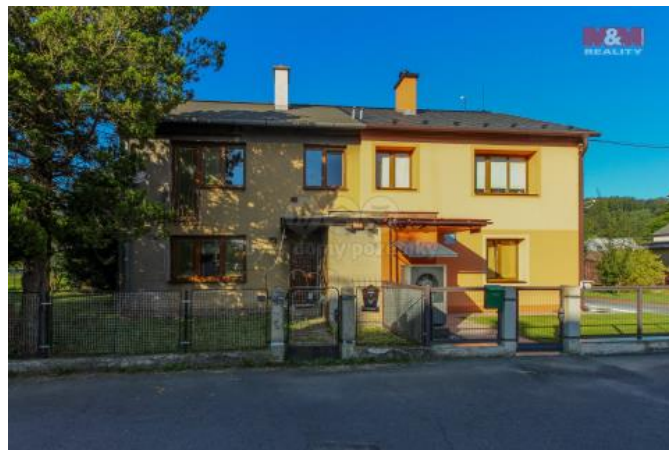

K prodeji, Rodinný d m, 108 m2

íslo inzerátu (ID): 4266965 Datum vydání: 24.10.2024

Cena za nemovitost:

3 200 000 K

Lokalita:

Ve výhradním zastoupení nabízíme prodej rohového adového rodinného domu 4+1, který se nachází na pozemku o velikosti 859 m2, v klidné ásti obce, která p ímo navazuje na okresní m sto Jeseník. D m je áste n podsklepený, p ed cca 8 lety se d lala nová st ešní krytina a plastová okna v etn vchodových dve í, jinak je vše p vodní. Na d m navazují další místnosti jako je sklad, dílna a garáž. Veškeré sít jsou p ivedené - ve ejný vodovod a kanalizace, elekt ina a plyn, vytáp ní plynovým kotlem nebo možnost krbovými kamny, oh ev vody bojlerem. Velmi žádaná lokalita, veškerá ob anská vybavenost v míst . Vhodné jak k trvalému bydlení, tak i k rekreaci nebo jako investice za ú elem pronájmu. Nemovitost je možné financovat úv rem, který vám zdarma vy ídíme. Více informací v RK.

ID inzerátu ESO:	4266965
Inzerát vydán:	01.08.2024
Inzerát aktualizován:	24.10.2024
ID zakázky v RK:	900880901
Poloha objektu:	Rohový
Budova je z:	Cihla
Stav:	Dobrý
Vlastnictví:	Osobní
Užitná plocha:	108 m2
Plocha pozemku:	859 m2
Parkování:	Garáž
Kód zakázky:	880901