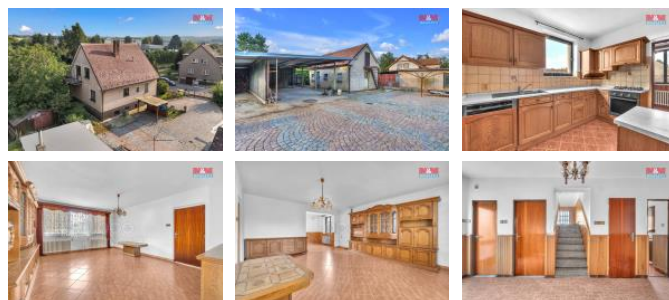

K prodeji, Rodinný d m, 107 m²

íslo inzerátu (ID): 4277086 Datum vydání: 22.11.2024

Cena za nemovitost:

5 690 000 K

Lokalita:

Nabízíme k prodeji prostorný rodinný d m v klidné ásti e an nad Labem o užitné ploše 107 m². Tato cihlová nemovitost se nachází na rohovém pozemku o rozloze 674 m² a je ideálním místem pro rodinné bydlení nebo investici. D m má celkem 8 místností, které jsou rozloženy do dvou nadzemních a jednoho podzemního podlaží. Dispozice a počet místností nabízí dostatek prostoru pro celou rodinu nebo možnost adaptace podle vlastních představ. Pozemek je dostatečně velký pro zahradu, d tské h íšt nebo prostor pro grilování a relaxaci. Nemovitost je ve velmi dobrém stavu, připravena k okamžitému nast hování. Pro více informací a prohlídku domu nás neváhejte kontaktovat. Nechte se okouzlit tichým a příjemným prostředím této ásti obce.

ID inzerátu ESO:	4277086
Inzerát aktualizován:	22.11.2024
Inzerát vydán:	12.09.2024
ID zakázky v RK:	900883859
Poloha objektu:	Rohový
Budova je z:	Cihla
Stav:	Dobrý
Vlastnictví:	Osobní
Užitná plocha:	107 m ²
Plocha pozemku:	674 m ²
Parkování:	Garáž
Balkón:	ANO
Kód zakázky:	883859