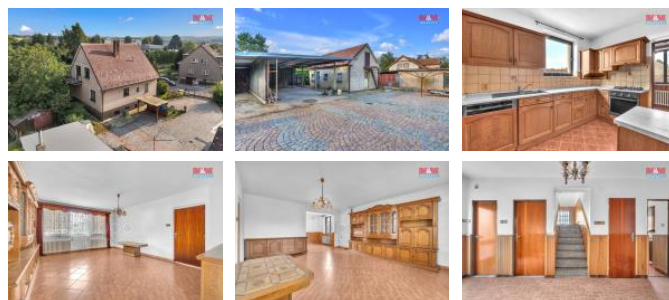

K prodeji, Rodinný d m, 107 m²

íslo inzerátu (ID): 4277086 Datum vydání: 05.12.2024

Cena za nemovitost:

5 690 000 KLokalita:
Pardubice

Nabízíme k prodeji prostorný rodinný d m v klidné části města nad Labem o užitné ploše 107 m². Tato cihlová nemovitost se nachází na rohovém pozemku o rozloze 674 m² a je ideálním místem pro rodinné bydlení nebo investici. D m má celkem 8 místností, které jsou rozloženy do dvou nadzemních a jednoho podzemního podlaží. Dispozice a počet místností nabízí dostatek prostoru pro celou rodinu nebo možnost adaptace podle vlastních představ. Pozemek je dostatečně velký pro zahradu, dále také hřiště nebo prostor pro grilování a relaxaci. Nemovitost je ve velmi dobrém stavu, připravena k okamžitému nastěhování. Pro více informací a prohlídku domu nás neváhejte kontaktovat. Nechte se okouzlit tichým a příjemným prostředím této části obce.

ID inzerátu ESO:	4277086
Inzerát aktualizován:	05.12.2024
Inzerát vydán:	12.09.2024
ID zakázky v RK:	900883859
Poloha objektu:	Rohový
Budova je z:	Cihla
Stav:	Dobrý
Vlastnictví:	Osobní
Užitná plocha:	107 m ²
Plocha pozemku:	674 m ²
Parkování:	Garáž
Balkón:	ANO
Kód zakázky:	883859