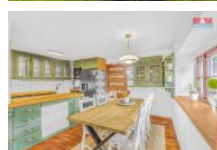

K prodeji, Rodinný d m, 106 m2

Cena za nemovitost:

0 K

íslo inzerátu (ID): 4285399 Datum vydání: 24.10.2024

Lokalita:

Litom ice

Exkluzivn nabízíme rodinný d m, nebo-li chalupu ve vesnici Klapý, kde se nachází tato nemovitost s krásnou rozlehlou zahradou a s výhledem na Státní Hrad Hazmburk.

Samotná nemovitost se nachází na okraji obce na pozemku o vým ě 2695 m2. Jedná se o dva domy, jeden je obytný a druhý je neobytný.

Obytný d m má zastav nou plochu 169 m2, z toho obytná plocha je 106 m2. Jedná se p ízemí domu, kde se nachází p edsí , chodba, sociální za ízení a velký obývací prostor spojený s kuchyní a jídelnou. V podkroví se nachází 1 pokoj a ostatní prostory jsou p ípraveny k rekonstrukci. Jsou zde p ípraveny p ívody vody, kanalizace a elektrický proud.

I z neobytného domu by šel zrekonstruovat obytný d m. Jeho zastav ná plocha je 215 m2, je zde zaveden elektrický proud. D m zdobí okrásná zahrada s výhledem na hrad, kde se dá relaxovat ve ví ivce a posed t na terase. V zahrad ě se nacházejí také sklepní prostory. V obci je základní ob anská vybavenost i dobrá dopravní dostupnost. Hypotéku za ídíme.

ID inzerátu ESO:	4285399
Inzerát aktualizován:	24.10.2024
Inzerát vydán:	16.10.2024
ID zakázky v RK:	900887806
Poloha objektu:	Samostatný
Budova je z:	Smíšená
Stav:	Dobrý
Vlastnictví:	Ostatní
Užitná plocha:	106 m2
Plocha pozemku:	2695 m2
Kód zakázky:	887806