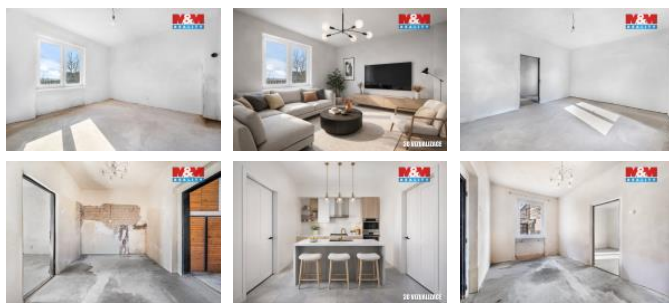

Na dom již prob hla ada d ležitých úprav – nová st echa, plastová okna, nové rozvody elekt iny a vody. Nemovitost tak nabízí ideální p íležitost dokon it rekonstrukci podle vlastních p edstav.

Sou ástí domu je také zahrada s možností parkování vozidla, na pozemku se nachází ovocné stromy, které dodávají místu p íjemnou atmosféru.

ID inzerátu ESO:	4389859
Inzerát vydán:	11.03.2026
Inzerát aktualizován:	27.04.2026
ID zakázky v RK:	900934811
Poloha objektu:	Samostatný
Budova je z:	Cihla
Stav:	P ed rekonstrukcí
Vlastnictví:	Osobní
Užitná plocha:	105 m2
Plocha pozemku:	529 m2
Parkování:	Garáž
Kód zakázky:	934811