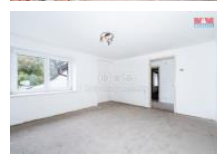

K prodeji, Rodinný d m, 105 m2

íslo inzerátu (ID): 4294246 Datum vydání: 21.11.2024

Cena za nemovitost:

2 780 000 K

Lokalita:
T ebí

Nabízíme k prodeji samostatn stojící rodinný d m ve výstavb v klidné ásti obce astohostice. Tento d m se nachází na unikátním míst a je momentáln v procesu kompletní nákladné renovace, která zajistí moderní a komfortní bydlení.

Exkluzivní výhody domu:

Prostorné ešení: D m disponuje 4 místnostmi s užitnou plochou 105 m2, což je ideální pro rodinné bydlení.

Hezky ešené dispozice: Nabízí praktické a prostorné uspo ádání pokoj .

Klidné nádvo í: Sou ástí je terasa s výhledem, kde si m žete užít naprostý klid.

Rozlehlé zahrady: Dv zahrady, které lze využít pro p stování nebo jako prostor pro pergolu s grilem pro letní návšt vy.

Skv lá lokalita: Klidná ást obce s výbornou dostupností – do Moravských Bud jovic pouze 8 minut autem, do T ebí e nebo Znojma shodn 30 minut.

Tento d m lze koupit v rozestav ném stavu, kdy si m žete stavbu dokon it podle vlastních p edstav, nebo zvolit variantu za 3 780 000 K , kdy bude d m kompletn dokon en.

Nezmeškejte tuto jedine nou p íležitost

ID inzerátu ESO:	4294246
Inzerát vydán:	21.11.2024
ID zakázky v RK:	900889167
Poloha objektu:	Samostatný
Budova je z:	Cihla
Stav:	Ve výstavb (nezkolaudováno)
Vlastnictví:	Osobní
Užitná plocha:	105 m2
Plocha pozemku:	1059 m2
Parkování:	Garáž
Kód zakázky:	889167