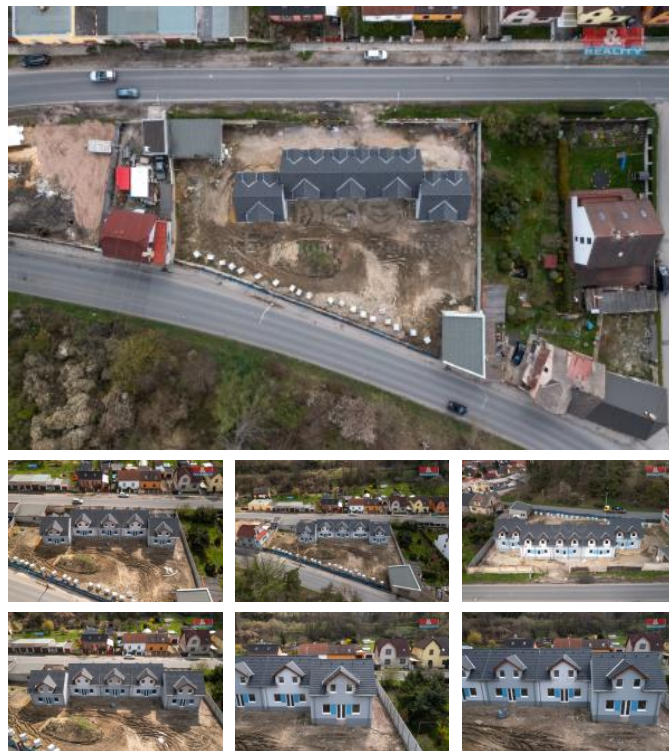

K prodeji, Rodinný d m, 105 m2

islo inzerátu (ID): 4158753 Datum vydání: 28.11.2024

Cena za nemovitost:

6 435 000 K

Lokalita:
Kladno

Naše společnost M&M reality Vám nabízí novostavbu rodového domu v Kladně Švermov, v městské části Motyčín. Nový majitelé mohou vybírat celkem z pět domů, na kterých v současné době probíhají venkovní dokončovací práce. Domy se prodávají bez vnitřních stavebních úprav, veškeré sítě zavedeny. Švermov je okrajová čtvrť na severu města Kladna ve Středočeském kraji, odkud se do Prahy dá dostat po dálnici D7 nebo D6 za pár minut. V této poklidné části se nachází veškerá občanská vybavenost například benzinky, restaurace, základní a mateřská škola, papírnictví, veterinária, galanterie, pošta, hospody, knihkupectví, cukrárna a mnoho dalšího. Dále je zde několik autobusových zastávek, které Vás dostanou jak do centra Kladna, tak i do Slaného, nebo do Prahy. Nedaleko je nově zrekonstruovaný park, i cesta pro pěší mířící do Kladna, cca 3 km chůze. V případě zájmu o prohlídku nebo více informací mě neváhejte kontaktovat.

ID inzerátu ESO:	4158753
Inzerát aktualizován:	28.11.2024
Inzerát vydán:	31.05.2023
ID zakázky v RK:	900834206
Poloha objektu:	rodový
Budova je z:	Cihla
Stav:	Ve výstavbě (nezkolaudováno)
Vlastnictví:	Osobní
Užitná plocha:	105 m2
Plocha pozemku:	305 m2
Kód zakázky:	834206