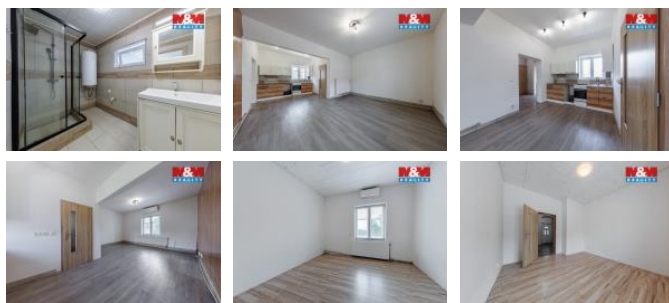

K prodeji, Rodinný d m, 104 m²

íslo inzerátu (ID): 4411316 Datum vydání: 24.06.2026

Cena za nemovitost:

2 990 000 K

Lokalita:
Louny

Nabízíme k prodeji rodinný d m o dispozici 4+kk a užité ploše cca 104 m² na pozemku o vým ě 407 m² v okrajové a klidné ásti obce Blšany – Sob chleby.

D m prošel rozsáhlou rekonstrukcí – nová st echa, elektroinstalace, rozvody vody a odpad í zateplení celého domu, podlah í st echy. K dokon ění zbývá jedna místnost, n kolik drobných detail ů a finální fasáda dle p edstav nového majitele.

ID inzerátu ESO:	4411316
Inzerát vydán:	24.06.2026
ID zakázky v RK:	900945442
Poloha objektu:	Samostatný
Budova je z:	Cihla
Stav:	Dobrý
Vlastnictví:	Osobní
Užitná plocha:	104 m ²
Plocha pozemku:	407 m ²
Kód zakázky:	945442