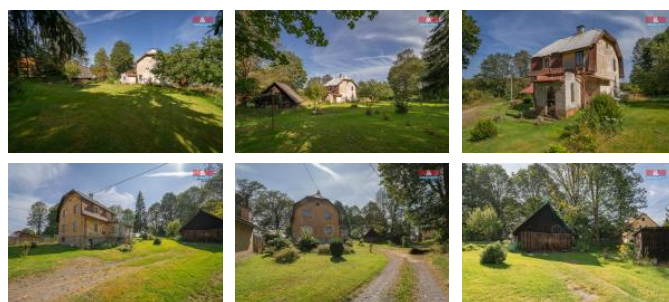

K prodeji, Rodinný d m, 104 m2

íslo inzerátu (ID): 4312722 Datum vydání: 19.02.2025

Cena za nemovitost:

3 459 000 K

Lokalita:
Sokolov

RODINNÝ D M NA POLOSAMOT V JIND ICHOVICÍCH S
VELKÝM POZEMKEM – IDEÁLNÍ PRO KLIDNÉ BYDLENÍ NEBO
REKREA NÍ VYUŽITÍ!

Hledáte út k od ruchu m sta, klidné místo uprost ed p írody a
dostatek prostoru k realizaci vlastních sn ? Pak je tento rodinný
d m k rekonstrukci v Jind ichovicích tou správnou volbou!

? Lokalita: krásná p írodní oblast, polosamota
? Pozemek: 1 781 m2 – dostatek místa pro zahradu, sad, chov
zví at nebo relaxaci
? D m: ur ený k rekonstrukci – možnost vytvo it si bydlení p esn
podle vlastních p edstav
? Okolí: nádherná p íroda, lesy, louky a minimum soused pro
maximální soukromí

Tato nemovitost nabízí skv lou p íležitost pro rodinné bydlení,
rekrea ní objekt nebo investici. Pokud toužíte po život na venkov
s velkým prostorem k seberealizaci, neváhejte m kontaktovat pro
více informací nebo domluvení prohlídky!

PROHLÍDKOVÝ DEN

? 28. 2. od 15:00 do 16:00

S financováním vám rádi poradíme. T ším se na vás!

ID inzerátu ESO:	4312722
Inzerát vydán:	19.02.2025
ID zakázky v RK:	900899820
Poloha objektu:	Samostatný
Budova je z:	Cihla
Stav:	Dobrý
Vlastnictví:	Osobní
Užitná plocha:	104 m2
Plocha pozemku:	1781 m2
Kód zakázky:	899820