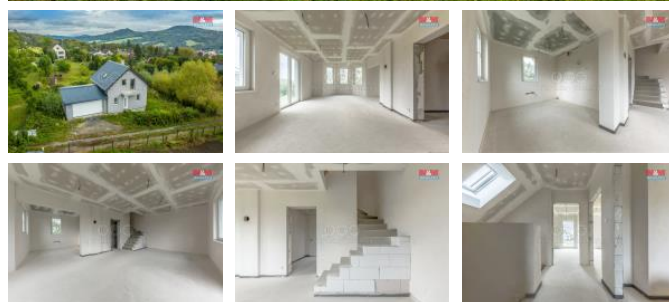

ID inzerátu ESO:	4281325
Inzerát vydán:	28.09.2024
Inzerát aktualizován:	29.01.2025
ID zakázky v RK:	900885726
Poloha objektu:	Samostatný
Stav:	Ve výstavb (nezkolaudováno)
Vlastnictví:	Osobní
Užitná plocha:	104 m ²
Plocha pozemku:	1651 m ²
Parkování:	Garáž
Kód zakázky:	885726