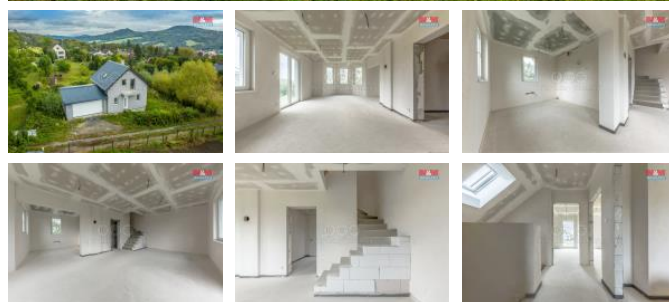

ID inzerátu ESO:	4281325
Inzerát vydán:	28.09.2024
Inzerát aktualizován:	07.03.2025
ID zakázky v RK:	900885726
Poloha objektu:	Samostatný
Stav:	Ve výstavb (nezkolaudováno)
Vlastnictví:	Osobní
Užitná plocha:	104 m ²
Plocha pozemku:	1651 m ²
Parkování:	Garáž
Kód zakázky:	885726