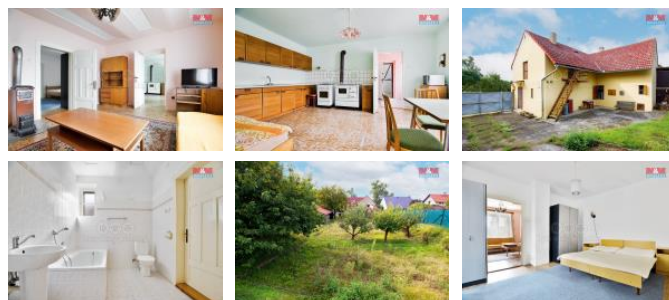

Tento cihlový d m je ideální volbou pro ty, kte í hledají útulné bydlení mimo ruch m sta.

Jednopodlažní nemovitost nabízí t i prostorné místnosti s užitnou plochou 103 m2, což poskytuje dostatek místa pro rodinný život a možnost p estavby horní p dy na další t i místnosti.

Nechte se okouzlit tímto samostatn stojícím domem, který kombinuje pohodlí a klid venkovského života s dobrou dostupností služeb v okolí. Pro více informací a prohlídku nás neváhejte kontaktovat.

ID inzerátu ESO:	4283749
Inzerát aktualizován:	22.11.2024
Inzerát vydán:	10.10.2024
ID zakázky v RK:	900887642
Poloha objektu:	Samostatný
Budova je z:	Cihla
Stav:	Dobrý
Vlastnictví:	Osobní
Užitná plocha:	103 m2
Plocha pozemku:	711 m2
Kód zakázky:	887642