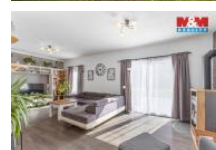

K prodeji, Rodinný d m, 102 m2

íslo inzerátu (ID): 4394878 Datum vydání: 07.05.2026

Cena za nemovitost:

13 490 000 K

 Lokalita:
Kladno

Pouhých 6 km od hranice Prahy se spojením na metro Veleslavín za 4 zastávky vlakem p ímo z Pavlova (cca 20 min), navíc v obci, kterou eká rozvoj díky projektu Nový Pavlov s plánovanými restauracemi, h íšti a další ob anskou vybaveností, nabízíme moderní rodinné bydlení v klidné lokalit s dostatkem soukromí. Tento nadstandardní rodinný d m o dispozici 4+1, postavený v roce 2018, nabízí ideální kombinaci komfortu, prostoru a kvalitního technického zpracování. D m je ve výborném stavu a díky promyšlené dispozici poskytuje dostatek místa pro pohodlné bydlení ty lenné rodiny i home office. Interiér je sv tlý, vzdušný a funk n ešený s d razem na prakti nost i moderní styl. Velkou p edností je prostorný pozemek, který nabízí široké možnosti využití – m žete zde vybudovat garáž, venkovní kuchyni, bazén nebo si vytvo it zahradu p esn podle svých p edstav. Obec má velmi dobrou ob anskou vybavenost a p íjemnou atmosféru. Obyvatelé mohou zdarma využívat tenisové kurty i lekce jógy.

ID inzerátu ESO:	4394878
Inzerát aktualizován:	07.05.2026
Inzerát vydán:	08.04.2026
ID zakázky v RK:	900938206
Poloha objektu:	Samostatný
Budova je z:	Panel
Stav:	Velmi dobrý
Vlastnictví:	Osobní
Užitná plocha:	102 m2
Plocha pozemku:	866 m2
Kód zakázky:	938206