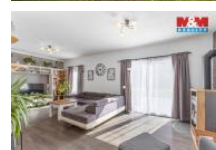

K prodeji, Rodinný d m, 102 m2

íslo inzerátu (ID): 4394878 Datum vydání: 28.04.2026

Cena za nemovitost:

13 490 000 K

 Lokalita:
Kladno

Pouhých 6 km od hranice Prahy se spojením na metro Veleslavín za 4 zastávky vlakem p ímo z Pavlova (cca 20 min), navíc v obci, kterou eká rozvoj díky projektu Nový Pavlov s plánovanými restauracemi, h íšti a další ob anskou vybaveností, nabízíme moderní rodinné bydlení v klidné lokalit s dostatkem soukromí. Tento nadstandardní rodinný d m o dispozici 4+1, postavený v roce 2018, nabízí ideální kombinaci komfortu, prostoru a kvalitního technického zpracování. D m je ve výborném stavu a díky promyšlené dispozici poskytuje dostatek místa pro pohodlné bydlení ty lenné rodiny i home office. Interiér je sv tlý, vzdušný a funk n ešený s d razem na prakti nost i moderní styl. Velkou p edností je prostorný pozemek, který nabízí široké možnosti využití – m žete zde vybudovat garáž, venkovní kuchyni, bazén nebo si vytvo it zahradu p esn podle svých p edstav. Obec má velmi dobrou ob anskou vybavenost a p íjemnou atmosféru. Obyvatelé mohou zdarma využívat tenisové kurty i lekce jógy.

ID inzerátu ESO:	4394878
Inzerát aktualizován:	28.04.2026
Inzerát vydán:	08.04.2026
ID zakázky v RK:	900938206
Poloha objektu:	Samostatný
Budova je z:	Panel
Stav:	Velmi dobrý
Vlastnictví:	Osobní
Užitná plocha:	102 m2
Plocha pozemku:	866 m2
Kód zakázky:	938206