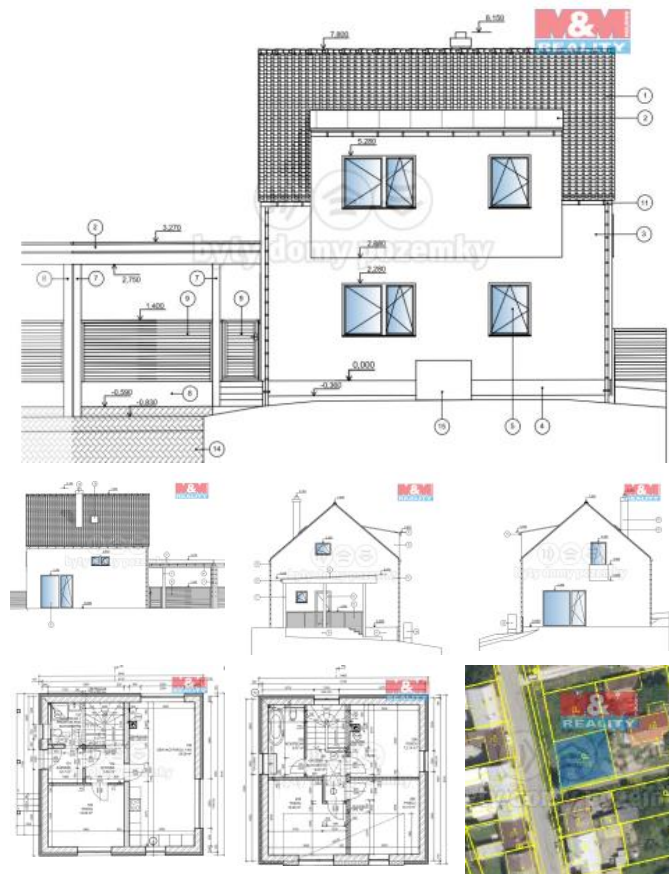

## K prodeji, Rodinný d m, 102 m2

íslo inzerátu (ID): 4272033 Datum vydání: 05.12.2024

Cena za nemovitost:

**6 300 000 K**

Lokalita:  
**Olomouc**

Pozemek nachystán k výstavbě RD v etn p ípojek. V obci je veškerá občanská vybavenost - ZŠ, MŠ, léka , restaurace, obchody, sportovišt TJ Tršice, tenisové kurty. V p ípad zájmu m neváhejte kontaktovat. S financováním vám pomohou naši finan ní poradci.

ID inzerátu ESO:	4272033
Inzerát aktualizován:	05.12.2024
Inzerát vydán:	22.08.2024
ID zakázky v RK:	900882290
Poloha objektu:	Samostatný
Budova je z:	Cihla
Stav:	Ve výstavbě (nezkolaudováno)
Vlastnictví:	Osobní
Užitná plocha:	102 m2
Plocha pozemku:	368 m2
Kód zakázky:	882290