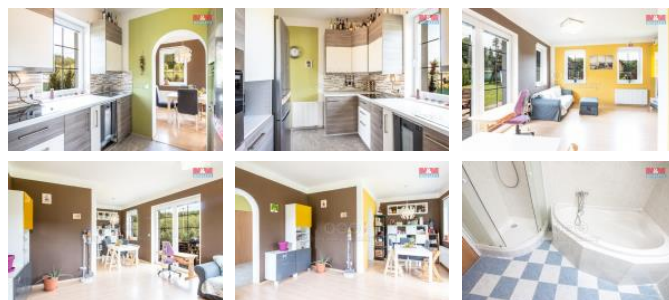

ID inzerátu ESO:	4251721
Inzerát aktualizován:	16.09.2024
Inzerát vydán:	03.06.2024
ID zakázky v RK:	900874371
Poloha objektu:	Samostatný
Budova je z:	Cihla
Stav:	Velmi dobrý
Vlastnictví:	Osobní
Užitná plocha:	102 m2
Plocha pozemku:	682 m2
Kód zakázky:	874371