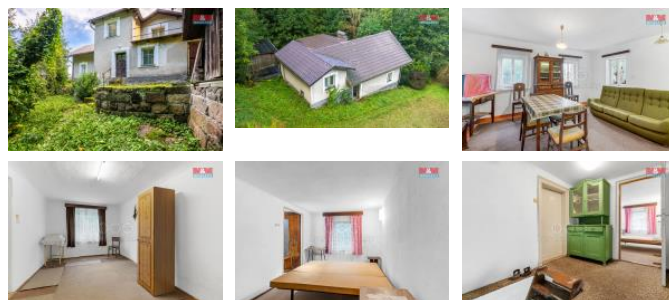

## K prodeji, Rodinný d m, 101 m2

islo inzerátu (ID): 4284155 Datum vydání: 24.10.2024

Cena za nemovitost:

**1 720 000 K**

Lokalita:  
**Semily**

Nabízíme k prodeji rodinný d m v obci P íkrý. Tato nemovitost je ideální pro všechny, kte í hledají klid a p írodu. D m se nachází ve svahu na polosamot a poskytuje dostatek soukromí a prostoru . Pod domem protéká pot ěk, který pramení nedaleko v lese. Stav domu je p ed celkovou rekonstrukcí, což umož ůuje budoucím majitel m upravit si ho podle svých p edstav. D m je cihlový, má jedno podzemní podlaží a dv nadzemní podlaží a nabízí celkem 4 místnosti. Nemovitost leží v katastrálním území P íkrý a je vhodná pro ty, kte í hledají klidné a krásné místo k životu ,nebo na rekreaci s blízkostí p írody. Neváhejte a ud lejte si z tohoto domu sv j vysn ý domov. Pro více informací kontaktujte našeho maklé e.

ID inzerátu ESO:	4284155
Inzerát aktualizován:	24.10.2024
Inzerát vydán:	10.10.2024
ID zakázky v RK:	900886813
Poloha objektu:	Samostatný
Budova je z:	Cihla
Stav:	P ed rekonstrukcí
Vlastnictví:	Osobní
Užitná plocha:	101 m2
Plocha pozemku:	2298 m2
Balkón:	ANO
Kód zakázky:	886813