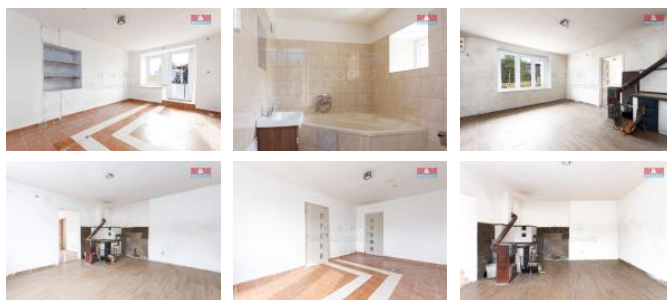

K prodeji, Rodinný d m, 100 m²

íslo inzerátu (ID): 4315086 Datum vydání: 28.02.2025

Cena za nemovitost:

1 600 000 K

Lokalita:
Opava

Nabízíme ke koupi rodinný d m o dispozici 3+1 a podlahové ploše 100 m². Byt se nachází v p ízemí, st edem vede chodba, nalevo najdete prostornou kuchyni, obývací pokoj s francouzským oknem a ložnici. Když se dáte chodbou dále, napravo je vstup do d tského pokoje. V zadní ásti domu se nachází technická místnost, koupelna s rohovou vanou a také vstup na p du, kterou lze vhodnou úpravou zm nit v další obytné místnosti. D m je v udržovaném stavu, se zapo atou rekonstrukcí, p i které prob hla vým na oken, vstupních dve í a áste n ým na elektroinstalace a rozvod vody a odpad . Další úpravy si nový majitel provede dle svého vkusu. U domu je také zahrádka kde si lze postavit vyvýšené záhony a také posezení pro Váš relax venku. M stys Litultovice má výbornou dostupnost, do Opavy dojedete po silnici 46 za 10 minut, obcí projíždí také velké množství autobusových linek, má také plnou ob anskou vybavenost. Vhodné také jako investice. Více informací, možnost prohlídky a financování u maklé e.

| | |
|------------------|--------------------|
| ID inzerátu ESO: | 4315086 |
| Inzerát vydán: | 28.02.2025 |
| ID zakázky v RK: | 900900753 |
| Poloha objektu: | V bloku |
| Budova je z: | Cihla |
| Stav: | Dobrý |
| Vlastnictví: | Osobní |
| Užitná plocha: | 100 m ² |
| Plocha pozemku: | 153 m ² |
| Kód zakázky: | 900753 |