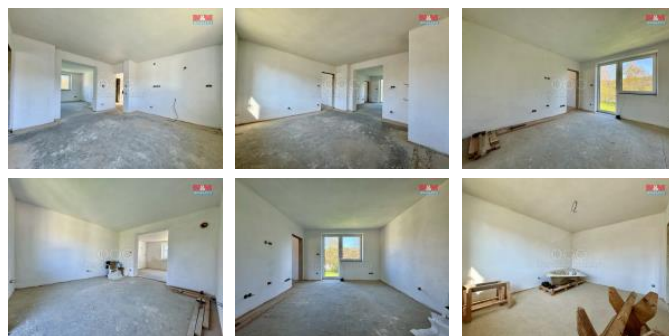

## K prodeji, Rodinný d m, 100 m2

íslo inzerátu (ID): 4310514 Datum vydání: 19.02.2025

Cena za nemovitost:

**3 395 000 K**

Lokalita:  
**Jindřich v Hradec**

Nabízíme k prodeji rodinný d m o dispozici 4+kk v malebné obci  
eský Rudolec o podlahové ploše 100m2 na pozemku o rozloze  
644m2 V dom započatá rekonstrukce, nové rozvody elektiny,  
voda a odpady v plastu, štuky, plastová 3 komorová okna a vstupní  
dveře také nové, na střeše nová krytina. Stropy jsou zateplené.  
D m má prostornou garáž s propojeným sklepem do vnitru ku domu.  
Vytápění domu zajišťuje plynový kotel a do budoucna se plánovala  
krbová kamna. D m je napojen na ve stejnou kanalizaci a ve stejný  
vodovod. Tato výjimečná nemovitost vám nabízí každodenní  
výhled na zámek "Malá Hluboká" a dodává tak domu a lokalitě  
jedinečné kouzlo. Pokud hledáte klidný život pro svou rodinu, tak  
právě čeká na vás. Pro sjednání prohlídky i dotaz nás neváhejte  
kontaktovat

ID inzerátu ESO:	4310514
Inzerát vydán:	10.02.2025
Inzerát aktualizován:	19.02.2025
ID zakázky v RK:	900899024
Poloha objektu:	Samostatný
Budova je z:	Cihla
Stav:	Ve výstavbě (nezkolaudováno)
Vlastnictví:	Osobní
Užitná plocha:	100 m2
Plocha pozemku:	766 m2
Parkování:	Garáž
Kód zakázky:	899024