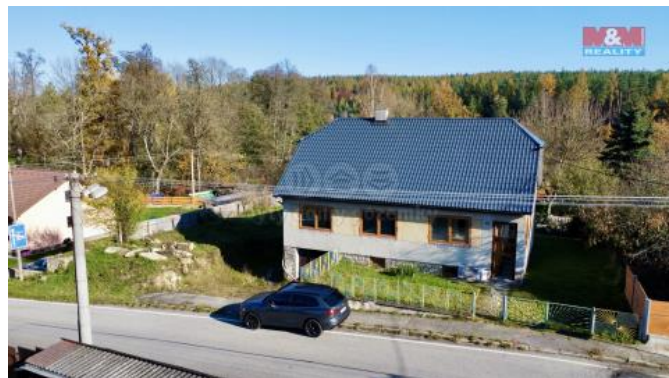

## K prodeji, Rodinný d m, 100 m2

íslo inzerátu (ID): 4310514 Datum vydání: 19.02.2025

Cena za nemovitost:

**3 395 000 K**

Lokalita:  
**Jindřich v Hradec**

Nabízíme k prodeji rodinný d m o dispozici 4+kk v malebné obci  
eský Rudolec o podlahové ploše 100m2 na pozemku o rozloze  
644m2 V dom započatá rekonstrukce, nové rozvody elektiny,  
voda a odpady v plastu, štuky, plastová 3 komorová okna a vstupní  
dveře také nové, na střeše nová krytina. Stropy jsou zateplené.  
D m má prostornou garáž s propojeným sklepem do vnitru ku domu.  
Vytápění domu zajišťuje plynový kotel a do budoucna se plánovala  
krbová kamna. D m je napojen na ve stejnou kanalizaci a ve stejný  
vodovod. Tato výjimečná nemovitost vám nabízí každodenní  
výhled na zámek "Malá Hluboká" a dodává tak domu a lokalitě  
jedinečné kouzlo. Pokud hledáte klidný život pro svou rodinu, tak  
právě čeká na vás. Pro sjednání prohlídky i dotaz nás neváhejte  
kontaktovat

ID inzerátu ESO:	4310514
Inzerát vydán:	10.02.2025
Inzerát aktualizován:	19.02.2025
ID zakázky v RK:	900899024
Poloha objektu:	Samostatný
Budova je z:	Cihla
Stav:	Ve výstavbě (nezkolaudováno)
Vlastnictví:	Osobní
Užitná plocha:	100 m2
Plocha pozemku:	766 m2
Parkování:	Garáž
Kód zakázky:	899024