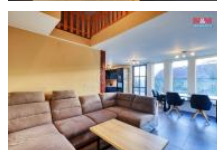

K prodeji, Rodinný d m, 100 m2

íslo inzerátu (ID): 4295457 Datum vydání: 17.01.2025

Cena za nemovitost:

5 500 000 K

Lokalita:

Plze -jih

Nabízíme k prodeji rodinný d m po kompletní rekonstrukci v obci Dožice, okr. Plze -jih. Již na první pohled Vás zaujme centrální obývací pokoj spojený s kuchyní a velká okna s výhledem na zahradu o celkové vým e 1445 m2. Rekonstrukce nemovitosti byla dokon ena v roce 2021. P ívod vody je zajišt n z vrtané studny na pozemku, odpady jsou svedeny do jímky. Rekonstrukcí p vodního domku (materiál d evostavba) a p ístavbou domu (materiál Ytong Lambda YQ 375mm) vznikla dispozice 3+kk, která zajistí pohodlí celé rodin . Na udržované zahrad okolo domu najdeme okrasné jezírko a také d ev nou pergolu pro posezení s rodinou a p áteli. Nechybí zde ani zahradní domek pro uskladn ní ná adí a zahradního nábytku. P íjezd k pozemku je v osobním vlastnictví majitele a napojen na obecní cestu. V obci nalezneme obchod s potravinami, další ob anskou vybavenost pak v okolních obcích, p ípadn ve m st Nepomuk (10 km). Více informací Vám rád sd lí maklé . Doporu ujeme osobní prohlídku!

ID inzerátu ESO:	4295457
Inzerát aktualizován:	17.01.2025
Inzerát vydán:	26.11.2024
ID zakázky v RK:	900892445
Poloha objektu:	Samostatný
Budova je z:	Smíšená
Stav:	Velmi dobrý
Vlastnictví:	Osobní
Užitná plocha:	100 m2
Plocha pozemku:	1663 m2
Kód zakázky:	892445