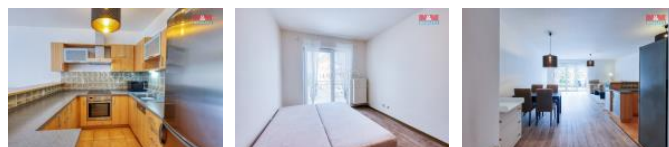

ID inzerátu ESO:	4281415
Inzerát vydán:	28.09.2024
ID zakázky v RK:	900884914
Poloha objektu:	adový
Budova je z:	Cihla
Stav:	Velmi dobrý
Vlastnictví:	Osobní
Užitná plocha:	100 m2
Plocha pozemku:	178 m2
Parkování:	Garáž
Kód zakázky:	884914