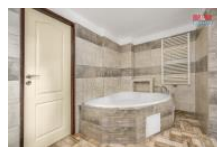

K prodeji, Rodinný d m, 100 m²

íslo inzerátu (ID): 4277986 Datum vydání: 22.11.2024

Cena za nemovitost:

3 650 000 K

Lokalita:
Chrudim

P edstavujeme Vám rodinný d m v obci Licom ice (sou ást obce Lipovec), v žádané lokalit Železných hor. D m s užitnou plochou 100 m² má v p ízemí dva samostatné pokoje a kuchy . V podkroví jsou dva další pokoje s možností zm nit dispozici celého podkroví. Na pozemku o rozloze 689 m² je garáž s dílnou a bývalé chlévy. K tomu všemu pat í tichá, skrytá zahrada, která eká na vaše nápady: venkovní kuchyn , pergola s posezením nebo relaxa ní zóna, kterou si sami vytvo íte.

Tato nemovitost je skv lou volbou pro rodiny, které touží po klidném život na venkov . M sto áslav je vzdáleno 15 km, opa ným sm rem je He man v M stec vzdálený také 15 km a P elou 17 km. Pro další informace a termín prohlídky kontaktujte maklé ku.

ID inzerátu ESO:	4277986
Inzerát vydán:	16.09.2024
Inzerát aktualizován:	22.11.2024
ID zakázky v RK:	900884226
Poloha objektu:	Samostatný
Budova je z:	Smíšená
Stav:	Dobrý
Vlastnictví:	Osobní
Užitná plocha:	100 m²
Plocha pozemku:	689 m²
Parkování:	Garáž
Kód zakázky:	884226