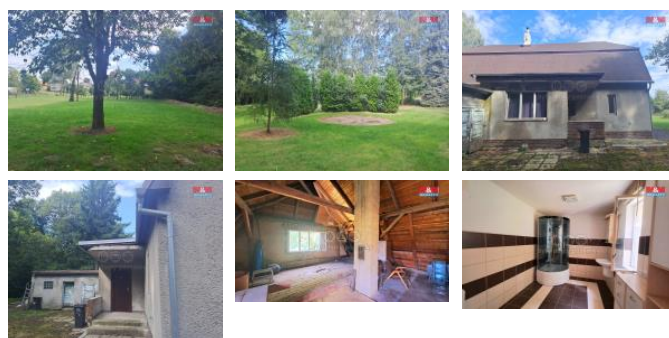

## K prodeji, Rodinný d m, 100 m2

íslo inzerátu (ID): 4271722 Datum vydání: 05.12.2024

Cena za nemovitost:

**4 170 000 K**

Lokalita:  
**Nový Ji ín**

Ve výhradním zastoupení nabízíme zd ný rodinný d m ur ený k rekonstrukci stojící na pozemku o celkové vým ě 3580 m2 v obci Hyn ice u Vražného. V p ízemí domu jsou 3 místnosti, koupelna s toaletou a chodba. V podkroví je jeden pokoj a p da, ze které je možné vybudovat další místnost. Elekt ina je po ást ě né rekonstrukci. Za domem se nachází hospodá ská budova. Pokud hledáte místo pro bydlení nebo relaxaci, toto by mohlo být to pravé pro Vás. Neváhejte se na nás obrátit, pokud máte zájem o další informace nebo si chcete domluvit prohlídku.

ID inzerátu ESO:	4271722
Inzerát aktualizován:	05.12.2024
Inzerát vydán:	21.08.2024
ID zakázky v RK:	900881035
Poloha objektu:	Samostatný
Budova je z:	Cihla
Stav:	P ed rekonstrukcí
Vlastnictví:	Osobní
Užitná plocha:	100 m2
Plocha pozemku:	3580 m2
Kód zakázky:	881035