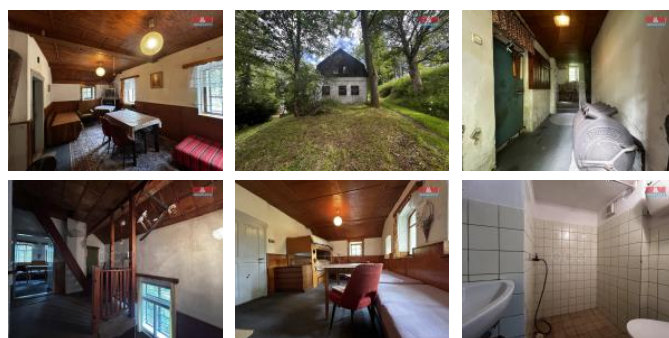

K prodeji, Rodinný d m, 100 m2

íslo inzerátu (ID): 4256846 Datum vydání: 28.06.2024

Cena za nemovitost:

890 000 K

Lokalita:

Nabízíme d m vhodný k rekreaci. D m se nachází v blízkosti lyžařských stadií, které fungují i přes léto jako cyklostezky. V přízemí domu jsou dvě místnosti a koupelna. Jedna místnost byla využívána jako společenská místnost, druhá jako dělník. V patře se nachází dva prostorné pokoje a kuchyň. Polovina domu je podsklepená. Vytápění zajišťují kamna na tuhá paliva. Voda je z vodovodního řádu. Horské město Vejprty je rájem nejen pro lyžaře a běžkaře, ale na své si přijdou i milovníci cyklistiky, turistiky i houbaření. Více informací u makléře. Financování Vám rádi zajistíme vlastním hypocentrem.

ID inzerátu ESO:	4256846
Inzerát aktualizován:	28.06.2024
Inzerát vydán:	21.06.2024
ID zakázky v RK:	900876449
Poloha objektu:	Samostatný
Budova je z:	Smíšená
Stav:	Před rekonstrukcí
Vlastnictví:	Osobní
Užitná plocha:	100 m2
Plocha pozemku:	452 m2
Kód zakázky:	876449