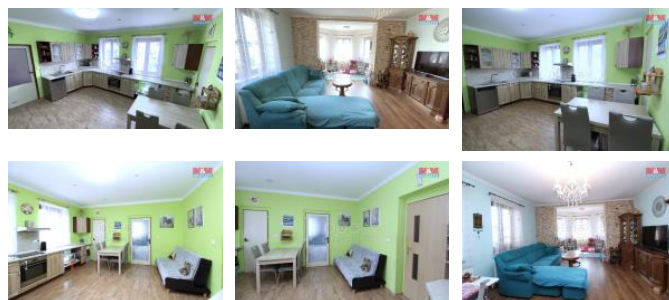

K prodeji, Rodinný d m, 100 m2

íslo inzerátu (ID): 4256739 Datum vydání: 28.11.2024

Cena za nemovitost:

4 990 000 K

Lokalita:

Rychnov nad Kn žnou

Nabízíme k prodeji prostorný rodinný d m v samém srdci Kostelce nad Orlicí. Tento cihlový d m o užité ploše 100 m2 a pozemku o rozloze 287 m2 nabízí skvělé možnosti pro bydlení i podnikání. V současnosti je zrekonstruováno patro 2+1 s moderními prvky, jako jsou elektrické předokenní rolety a podlahové vytápění v kuchyni, chodbě a koupelně. D m má dvě nadzemní podlaží a jedno podzemní. V suterénu lze vybudovat další samostatnou jednotku nebo prostor k podnikání, připravený na 2 místnosti a sociální zařízení. Podlaží lze propojit a vytvořit další tři místnosti. Součástí nemovitosti je i nově postavená dvojgaráž. D m je napojen na veškeré inženýrské sítě. Ideální příležitost pro ty, kteří hledají bydlení v centru obce s možností dalšího rozšíření.

ID inzerátu ESO:	4256739
Inzerát vydán:	21.06.2024
Inzerát aktualizován:	28.11.2024
ID zakázky v RK:	900876881
Poloha objektu:	Samostatný
Budova je z:	Cihla
Stav:	Dobrý
Vlastnictví:	Osobní
Užitná plocha:	100 m2
Plocha pozemku:	287 m2
Parkování:	Garáž
Kód zakázky:	876881