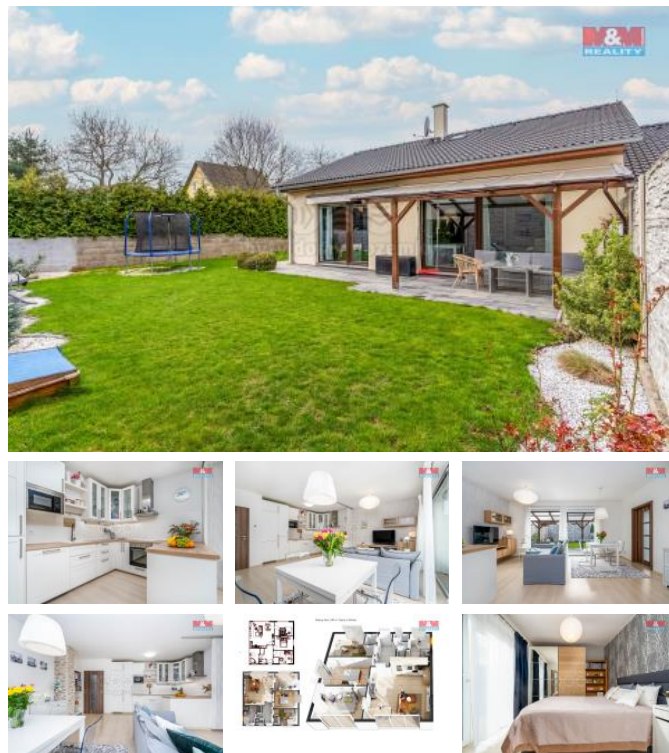

## K prodeji, Rodinný d m, 100 m<sup>2</sup>

íslo inzerátu (ID): 4236942 Datum vydání: 31.05.2024

Cena za nemovitost:

**11 300 000 K**

Lokalita:

Nabízíme k prodeji rodinný d m s podlahovou plochou 100 m<sup>2</sup> na pozemku o rozloze 420 m<sup>2</sup> v klidné části obce Chýn . D m disponuje obývacím pokojem s kuchyní, 3 nepr chozími pokoji, koupelnou s WC, samostatným WC, technickou místností a úložnou komorou. Z pokoj je vstup na zahradu. Výhodou je úložná pochozí p da pro efektivní využití prostoru, kterou by šlo po úprav využít jako další pokoj. Okolo domu je udržovaná zahrada, terasa s pergolou se zastín ním a další možnost posezení pod výsuvnou markýzou. Zahradní domek s dílnou pak nabízí praktický prostor pro hobby i úložíšť . Nemovitost se nachází v klidné reziden ní tvrti obklopené rodinnými domy, což zajiš uje výjime né soukromí a klid. D m je vynikajícím stavu, je elegantn za ízený a je velmi pe liv udržovaný. Prodává se v etn za ízení. Tato p íjemná nemovitost p edstavuje dokonalou volbu pro ty, kte í touží po klidném bydlení bez nutnosti úprav a s p ímým p ístupem k m stským výhodám. Nezmeškejte tuto jedine nou p íležitost.

ID inzerátu ESO:	4236942
Inzerát aktualizován:	31.05.2024
Inzerát vydán:	10.04.2024
ID zakázky v RK:	900869164
Poloha objektu:	Samostatný
Budova je z:	Cihla
Stav:	Velmi dobrý
Vlastnictví:	Osobní
Užitná plocha:	100 m <sup>2</sup>
Plocha pozemku:	420 m <sup>2</sup>
Kód zakázky:	869164