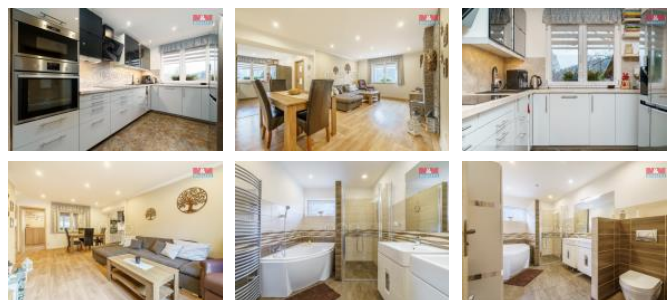

K prodeji, Rodinný d m, 100 m²

íslo inzerátu (ID): 4230589 Datum vydání: 31.05.2024

Cena za nemovitost:

6 400 000 KLokalita:
Sokolov

Exkluzivn nabízíme k prodeji prostorný rodinný d m 4+kk, o užité ploše 100m², nacházející se na okraji obce St íbrná. Tento samostatn stojící d m na pozemku o velikosti 885m² je rozložen na dv nadzemní a jedno podzemní podlaží. Stavba z cihly je ve velmi dobrém stavu a skýtá komfortní bydlení pro celou rodinu. V p ízemí se rozkládá prostorný obývací pokoj s integrovaným jídelním stolem a kuchy ským koutem, kde již je p íprava na krb s dvoupr duchovým komínem šídl. Pokoj zdobí vinylová podlaha s podlahovým vytáp ěním a plastová dvojskla zajiš ují výbornou izolaci. Koupelna je dokonale vybavená vanou, sprchovým koutem, umyvadlem a WC. V pat e se nacházejí dva pokoje a druhé WC pro maximální komfort. D m je vybaven 8mi kubikovou nádrží na deš ovou vodu, napojenou na WC, a disponuje moderním tepelným erpadlem voda/vzduch a ísti kou o kapacit 3 kubíky. Toto je ideální volba pro ty, kte í hledají klidné bydlení s blízkostí p írody a všech pot ebných služeb.

ID inzerátu ESO:	4230589
Inzerát vydán:	18.03.2024
Inzerát aktualizován:	31.05.2024
ID zakázky v RK:	900866178
Poloha objektu:	Samostatný
Budova je z:	Cihla
Stav:	Dobrý
Vlastnictví:	Osobní
Užitná plocha:	100 m ²
Plocha pozemku:	885 m ²
Parkování:	Garáž
Kód zakázky:	866178