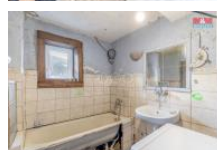

K prodeji, Rodinný d m, 100 m2

íslo inzerátu (ID): 4224561 Datum vydání: 29.07.2024

Cena za nemovitost:

3 000 000 K

Lokalita:
Nový Ji ín

Na prodej je p íjemný rodinný d m umíst ěný v klidné ásti obce Spálov. Tento cihlový d m nabízí bydlení o velikosti 2+1. Užiténá plocha obývaných místností je cca 60 m2, což nabízí dostatek prostoru pro pohodlné bydlení nejen pro rodiny. Ve vrchní ásti domu se nachází p da. Díky mírné vnit ní rekonstrukci d m získal p ív tiv ější a teplejší nádech. K dispozici je i rozsáhlá zahrada o velikosti 504 m2.

Nemovitost se nachází v jedné z nejkli dn ějších ástí Spálova, což zaru ěuje nižší provoz a v t ěší soukromí.

Tento d m jde také pojmut jako vhodnou investici pro ty, kte í hledají spojení klidného života s dobrou dostupností do m sta. Pro více informací mne neváhejte kontaktovat.

ID inzerátu ESO:	4224561
Inzerát aktualizován:	29.07.2024
Inzerát vydán:	26.02.2024
ID zakázky v RK:	900860168
Poloha objektu:	Samostatný
Budova je z:	Cihla
Stav:	Dobrý
Vlastnictví:	Osobní
Užitná plocha:	100 m2
Plocha pozemku:	504 m2
Kód zakázky:	860168