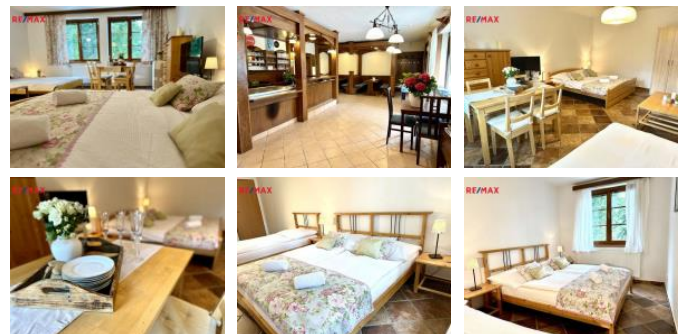

Penzion je ideálním místem pro rodinné dovolené, romantické víkendy, nebo firemní akce. Nabízí 6 útulných pokoj s kapacitou až 30 l žek a p ízemních prostor pro provozování restaurace i kavárny.

Pokoje a apartmány jsou vybaveny vším pot ebným pro pohodlný pobyt. Každý pokoj má vlastní sociální za ízení, n který i kuchy ský kout, televizi a samoz ejmostí je i Wifi p ípojení.

P ízemí, které obsahuje mj. bar, kuchy i technické místnosti, je ideáln p ízp sobeno pro provozování restaurace i kavárny s terasou na nám stí.

V podzemním podlaží jsou pak toalety pro restauraci, sklad a dílna. V 1. a 2. pat e jsou ubytovací prostory s technickým zázemím pro personál.

P ílehlý pozemek lze využít t eba jako parkovišt a relaxa ní zónu. Hosté však doposud využívají spíše volná parkovací místa na nám stí p ed penzionem.

Tento objekt není jen skv lým místem pro trávení volného asu, ale také výbornou investicí p íležitost.

Pokud hledáte místo, kde m žete spojit podnikání s p íjemným životním stylem, tento objekt v Horní Plané je pro Vás tou správnou volbou.

D vodem prodeje je dlouhodobý asový nedostatek majitel . Pro více informací m neváhejte kontaktovat.

ID inzerátu ESO:	4260881
Inzerát vydán:	08.07.2024
Inzerát aktualizován:	21.12.2024
ID zakázky v RK:	393527
Budova je z:	Cihla
Stav:	Velmi dobrý
Užitná plocha:	468 m2
Plocha pozemku:	340 m2
Zastav ná plocha:	194 m2

KONTAKTNÍ ÚDAJE:

Hana Pinterová

Tel:

+420733785779

Email:

hana.pinterova@re-max.cz

RE/MAX Profil

Tel:

388 320 670

Adresa:

Vod anská 36, 383 01

Prachatice

Web:

www.re-max.cz/profil