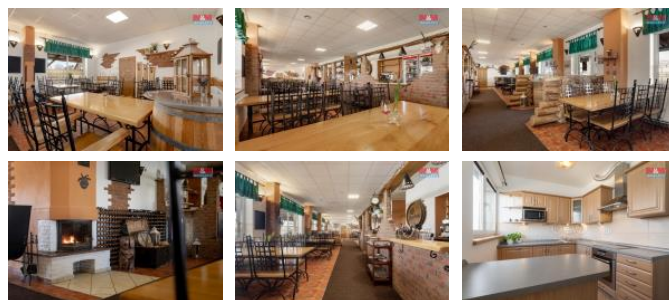

K prodeji, Restaurace, 900 m2

íslo inzerátu (ID): 4256615 Datum vydání: 28.11.2024

Cena za nemovitost:

17 500 000 K

Lokalita:
Opava

Dovolujeme si nabídnout ke koupi zavedenou restauraci s penzionem ve Velkých Heralticích u frekventovaného hlavního tahu 1/11 sm rem z Opavy do Jeseník . Restaurace pro 80 host je vybavena masivním nábytkem v kombinaci dubové d evo a kov, pln vybavená kuchyn , velká krytá terasa z mod ínového d eva se smrkovými stoly a lavicemi. Penzion v prvním pat e disponuje 7 pokoji, t i dvoul žkové, jeden t íl žkový a jeden ty l žkový pokoj a dva apartmány 2+kk, které jsou vhodné i pro trvalé bydlení. V tomto podlaží je i prádelna, šatna pro personál a nákladní výtah. V suterénu je společ enská místnost s barem, výtahem z kuchyn , samostatný vchod pro hosty a zázemí restaurace. Každé patro je o ploše 300 m2, momentáln s platícím nájemníkem. Velké Heraltice jsou výchozím bodem pro výlety do Jeseník , na nedalekou p ehradu Slezská Harta, vodní nádrž Poche , bývalý b idlicový lom Svobodné He manice a okolní kouzelné p írody opavského Slezska. Více informací, prohlídky a financování u maklé e.

ID inzerátu ESO:	4256615
Inzerát vydán:	21.06.2024
Inzerát aktualizován:	28.11.2024
ID zakázky v RK:	900877235
Budova je z:	Skelet
Stav:	Velmi dobrý
Vlastnictví:	Osobní
Nebytová plocha:	900 m2
Užitná plocha:	900 m2
Kód zakázky:	877235