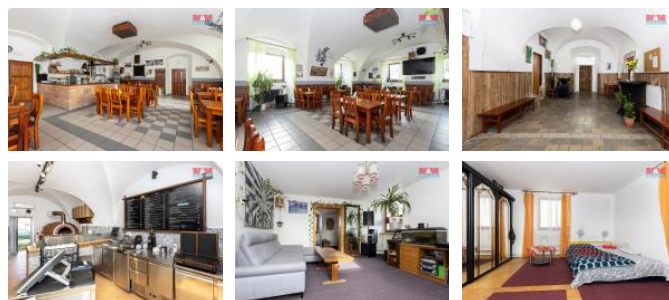

K prodeji, Restaurace, 620 m2

íslo inzerátu (ID): 4287205 Datum vydání: 21.11.2024

Cena za nemovitost:

21 300 000 K

Lokalita:

Nabízíme k prodeji výjimečnou nemovitost ve frekventované části obce Opatovice nad Labem, která kombinuje komerční a residenční využití. Jedná se o cihlovou stavbu se třemi podlažními (1 podzemní, 2 nadzemní) a celkovou užžitnou plochou 620 m². Nemovitost zahrnuje prosperující restauraci a pizzerii, obě v pronájmu, a čtyři pronajaté byty. Jeden z bytů byl nově kolaudován a je vybaven elektrickým kotlem a podlahovým topením, další byt prošel rekonstrukcí před 4 lety. V objektu se nachází i byt s novou koupelnou a jeden připravený k rekonstrukci s novou elektroinstalací. Vytápění zajišťuje plynový kotel. Součástí prodeje jsou dvě stodoly s projektem na byty a dva osvětlené billboardy. Nemovitost disponuje novými okny s trojskly, novými svody a vyvložkovaným komínem. K dispozici je vlastní parkoviště pro 12 aut. Majitel má v ceně b emeno ke studni. Ideální investiční příležitost!

ID inzerátu ESO:	4287205
Inzerát vydán:	22.10.2024
Inzerát aktualizován:	21.11.2024
ID zakázky v RK:	900887270
Budova je z:	Cihla
Stav:	Velmi dobrý
Vlastnictví:	Osobní
Nebytová plocha:	620 m ²
Užitná plocha:	620 m ²
Kód zakázky:	887270