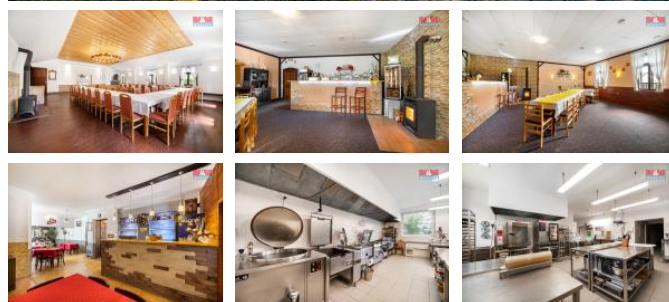

K prodeji, Restaurace, 505 m2

íslo inzerátu (ID): 4251752 Datum vydání: 28.11.2024

Cena za nemovitost:

0 K

Lokalita:

Rychnov nad Kn žnou

Nabízíme k prodeji areál Pohostinství „U Elišky“ v klidné části obce Lipovka u Rychnova nad Kn žnou.

Objekt stojící na pozemku o velikosti 2063 m2 nabízí širokou škálu využití, především však slibuje vynikající příležitost pro provozovatele stravovacích a ubytovacích služeb a je svými prostory ideálně připravena k pořádání svatebních obřadů a hostin. Nemovitost disponuje nejen restaurací, dvěma společenskými sálami, moderně vybavenou kuchyní schopnou zvládnout kapacitu až 400 jídel denně s možností rozvoje food delivery služeb, ale i praktickou bytovou jednotkou o dispozici 2+kk pro majitele i personál a možností dalšího rozšíření ubytovacích kapacit vestavbou v podkroví. K celkovému komfortu nepřispívá i dostatečné množství parkovacích míst pro návštěvníky.

Díky dobrému stavu je areál připraven k okamžitému využití novými majiteli.

Nepropáste příležitost stát se součástí příběhu této perspektivní nemovitosti a kontaktujte makléře pro více informací.

ID inzerátu ESO:	4251752
Inzerát aktualizován:	28.11.2024
Inzerát vydán:	03.06.2024
ID zakázky v RK:	900872330
Budova je z:	Smíšená
Stav:	Dobrý
Vlastnictví:	Osobní
Nebytová plocha:	505 m2
Plocha pozemku:	2063 m2
Užitná plocha:	505 m2
Kód zakázky:	872330