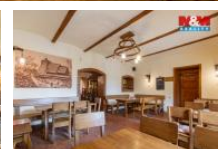

K prodeji, Restaurace, 420 m2

číslo inzerátu (ID): 4398832 Datum vydání: 07.05.2026

Cena za nemovitost:

6 800 000 K

Lokalita:

Frýdek-Místek

Exkluzivně Vám nabízíme k prodeji fungující restauraci a penzion v klidné části obce Guty, oblíbené beskydské lokalitě.

Tato cihlová stavba o 2 nadzemních podlažích je známá jako Gutská Bašta, vyhledávaná pro stravování, ubytování, svatby, oslavy apod. disponuje rozlehlými pozemky o celkové výměře 3 167 m² a sklepem.

Na zahrádce je vybudováno posezení s krbem, dřevěná hřiště a dvůr studny.

V interiéru naleznete restauraci pro 35 osob, salónek pro 15 osob, sál s pódiumem a krbem pro 45-60 osob a ve druhém podlaží 5 dvoučlenných pokojů s vlastními koupelnami.

Veřejné toalety pánské, dámské i pro invalidy jsou nedílnou součástí, stejně jako zázemí pro zaměstnance, sklady a parking přímo u budovy.

Elektroinstalace v mědi, voda z veřejné sítě, odpad ošetřen septikem.

Stav nemovitosti je velmi dobrý, ideální pro převzetí rozvahleho provozu i úpravu dle vlastních podnikatelských předstáv.

K dispozici dle domluvy, pro více informací neváhejte kontaktovat makléře!

ID inzerátu ESO:	4398832
Inzerát aktualizován:	07.05.2026
Inzerát vydán:	21.04.2026
ID zakázky v RK:	900936943
Budova je z:	Cihla
Stav:	Velmi dobrý
Vlastnictví:	Osobní
Nebytová plocha:	420 m²
Plocha pozemku:	3167 m²
Užitná plocha:	420 m²
Kód zakázky:	936943