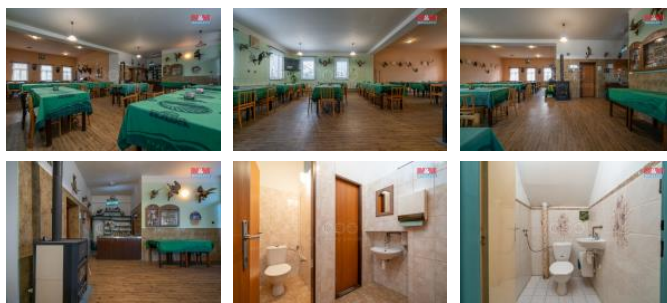

K prodeji, Restaurace, 250 m2

Cena za nemovitost:

0 K

íslo inzerátu (ID): 4277002 Datum vydání: 24.10.2024

Lokalita:
Vyškov

Spojte podnikání s vlastním bydlením. Nabízíme k prodeji víceú elový d m v obci Rybní ek. Zázemí by zde mohla najít nap . stavební firma, truhlá i, záme níci, tesa i a mnoho dalších profesí. Nyní se nachází v p ízemí - restaurace s kuchyní, skladovacími místnostmi a sociálním za ízením. V pat e je prostorná bytová jednotka 3+1. D m má 2 vchody: p ední p ístup ze silnice, zadní ze zahrady a zárove samostatný vchod do bytu. Jestli si dokážete p edstavit rozvíjet vaše podnikání práv tady, tak zavolejte. Pobavíme se o vašich pot ebách, probereme více informací a rádi vás nemovitostí provedeme. Vy ídíme financování, zajistíme bezplatný právní servis. Doporu ujeme jako výhodnou investici.

ID inzerátu ESO:	4277002
Inzerát aktualizován:	24.10.2024
Inzerát vydán:	12.09.2024
ID zakázky v RK:	900884438
Budova je z:	Cihla
Stav:	Dobrý
Vlastnictví:	Osobní
Nebytová plocha:	250 m2
Plocha pozemku:	542 m2
Užitná plocha:	250 m2
Kód zakázky:	884438

KONTAKTNÍ ÚDAJE:

Miloslava urišová

Tel:

296 399 006

Email:

info@mmreality.cz

**MaM reality holding,
a.s.**

Tel:

800 100 446

Adresa:

**Krakovská 1675/2, 11000
Praha - Nové M sto**

Web:

www.mmreality.cz