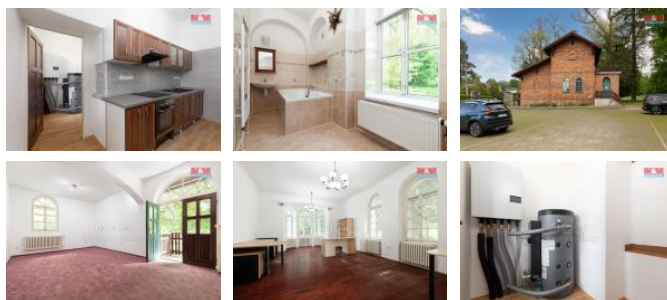

## K prodeji, Restaurace, 155 m2

íslo inzerátu (ID): 4306073 Datum vydání: 03.04.2025

Cena za nemovitost:

**10 390 000 K**Lokalita:  
**Opava**

Nabízíme k prodeji unikátní historickou budovu s bohatou minulostí v idyllické části Šilheovic. Objekt, dříve využívaný především jako restaurace, stojí na samotě v klidném prostředí na zámeckém parku, v bezprostřední blízkosti rybníka, což přidává na jeho jedinečnou atmosféru a zajišťuje neopakovatelný zážitek pro návštěvníky i provozovatele. S plochou 155m2, ty mi hlavními místnostmi rozprostřenými na dvou nadzemních podlažích sklepem, nabízí objekt dostatek prostoru pro realizaci rozmanitých gastronomických konceptů i jiné podnikatelské aktivity. K nemovitosti, která byla postavena slavnou bankéřskou rodinou Rotschild, patří také jedno parkovací stání. Celková plocha pozemku činí 411m2, což poskytuje prostor nejen pro vnitřní provoz, ale i možnost útulného venkovního posezení. Doporučujeme prohlídku, abyste mohli ocenit jeho kvality na vlastní oči. Neváhejte nás kontaktovat pro více informací a domluvení si svého termínu prohlídky!

ID inzerátu ESO:	4306073
Inzerát aktualizován:	03.04.2025
Inzerát vydán:	22.01.2025
ID zakázky v RK:	900896225
Budova je z:	Cihla
Stav:	Velmi dobrý
Vlastnictví:	Osobní
Nebytová plocha:	155 m2
Plocha pozemku:	411 m2
Užitná plocha:	155 m2
Kód zakázky:	896225