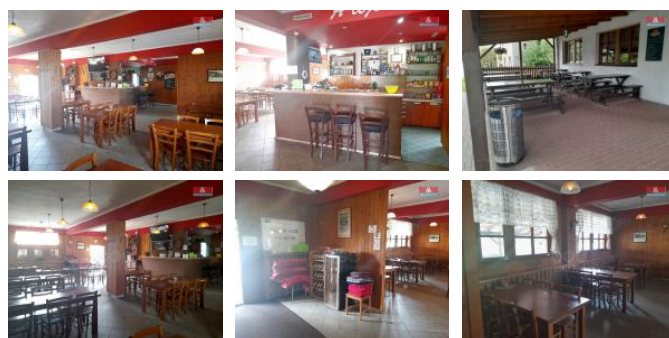

K prodeji, Restaurace, 150 m²

íslo inzerátu (ID): 4256860 Datum vydání: 28.11.2024

Cena za nemovitost:

12 875 000 K

Lokalita:
Ostrava

Nabízíme k prodeji atraktivní restauraci umístěnou na okraji obce Hošálkovice, stojící na pozemku o celkové rozloze 1078 m². Restaurace je postavena ze skeletové konstrukce, což jí dodává pevnost a moderní vzhled. Součástí je i parkovací plocha pro 10 vozidel. Přijemné venkovní posezení lze využít buď v navazující velké pergole u hlavního vstupu a nebo ve dvoře, kde se nachází i dřevěný koutek, což ocení rodiny s dětmi. Tato lokalita je ideální pro ty, kteří hledají klidnější prostředí s možností využití jak pro místní, tak pro projíždějící klientelu. Nechte se okouzlit možnostmi, které tento objekt nabízí, a vdechněte vašemu podnikání nový impuls právě zde, v Hošálkovicích. Uvedená nemovitost představuje ideální příležitost pro investory a podnikatele v gastronomii, kteří hledají prostor s potenciálem a výbornou lokací. V případě Vašeho zájmu nás neváhejte kontaktovat.

ID inzerátu ESO:	4256860
Inzerát aktualizován:	28.11.2024
Inzerát vydán:	21.06.2024
ID zakázky v RK:	900876250
Budova je z:	Skelet
Stav:	Velmi dobrý
Vlastnictví:	Osobní
Nebytová plocha:	150 m ²
Plocha pozemku:	1078 m ²
Užitná plocha:	150 m ²
Kód zakázky:	876250