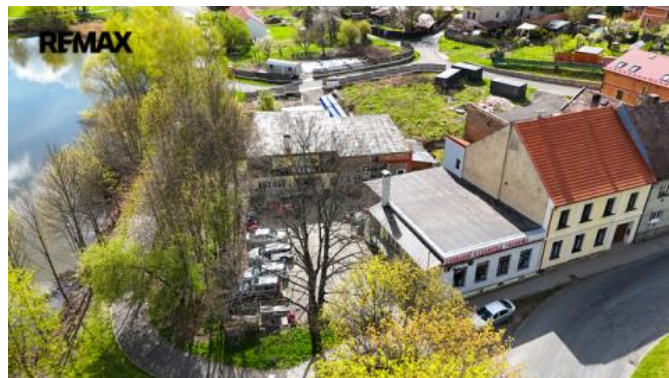

K prodeji jsou dvě budovy a pozemek o celkové rozloze 1035 m². Budova prodejny je zděná stavba se zázemím pro zamstnání, nakládací rampou a vnitřními prostory vhodnými bu k výrobě i prodeji zboží.

Budova dílny je dvoupatrový objekt s prostory využitelnými jako dílna, sklad, výrobní prostory apod.

Rekonstrukce prodejny i dílny proběhla v roce 2018 a byla v ní položena nová střecha na prodejnu, nad dílnou nové krovy.

V roce 2020 nové rozvody elektřiny v prodejnu. Objekt prodejny je napojen na veřejný rozvod vody, elektřiny a kanalizace.

K vytápění prostor prodejny jsou v současné chvíli využívány výkonná kamna Bullerjan na dřevě.

Dílna je vytápěna jak kamny Bullerjan tak vysoce výkonnými kamny na topný olej.

Na dvoře je prostor pro zaparkování minimálně deseti osobních automobilů.

Přípojka plynu je před budovou.

Prostory jsou vhodné jako sídlo firmy s výrobou, s kancelářími apod. Po dohodě je možné odkoupit i celou firmu "prodej a servis zahradní techniky".

Pro více informací kontaktujte realitního makléře.

Prodávající si vyhrazuje právo vybrat kupujícího na základě svých zvolených kritérií.

ID inzerátu ESO:	4330361
Inzerát vydán:	05.05.2025
Inzerát aktualizován:	23.06.2026
ID zakázky v RK:	413299
Budova je z:	Cihla
Stav:	Dobrý
Užitná plocha:	200 m²
Podlahová plocha:	1035 m²
Zastavěná plocha:	139 m²

KONTAKTNÍ ÚDAJE:

Slavomír Kortan

Tel:

+420608979852

Email:

slavomir.kortan@re-max.cz

RE/MAX Active Broker

Tel:

371 120 180

Adresa:

**náměstí Republiky 751,
347 01 Tachov**

Web:

reality.remax-czech.cz/re-max-active-broker