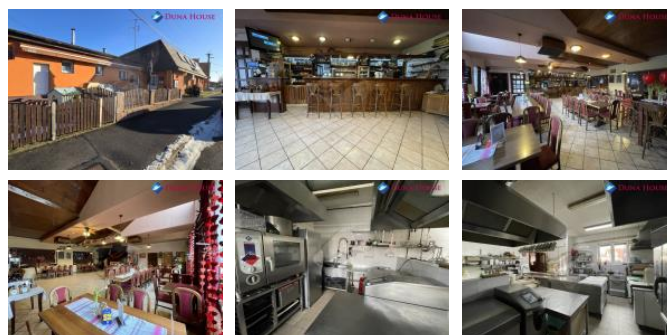

K prodeji, Obchody

íslo inzerátu (ID): 4316159 Datum vydání: 09.04.2025

Cena za nemovitost:

11 990 000 K

Lokalita:
Cheb

Prodej komerčního objektu s restaurací a sportovním centrem!

Nabízíme k prodeji multifunkční komerční objekt o celkové ploše 573 m², který se nachází v obci Hazlov. Tento objekt je ideální pro investory, kteří hledají stabilní a výnosnou příležitost v oblasti gastronomie a sportovních aktivit. V současnosti je v objektu provozována plně vybavená restaurace s moderním zázemím pro gastronomii, která nabízí kompletní vybavení kuchyně a prostory pro hosty. V druhé části budovy se nachází sportovní centrum s kuželkárskými dráhami, což poskytuje skvělé podmínky pro pořádání turnajů a sportovních akcí, ale také pro pravidelný trénink a zábavu pro širokou veřejnost.

K objektu náleží okolní pozemky o rozloze 460 m², které poskytují dostatek prostoru pro parkování zákazníků a zaměstnanců. Objekt je skvěle dostupný, s výborným napojením na veřejnou dopravu i hlavní komunikace, což zajišťuje vysokou návštěvnost a komfortní přístup pro zákazníky.

Tento prostor nabízí možnost pokračování v současném podnikání nebo úpravy podle specifických potřeb nového vlastníka. Díky své flexibilitě a kombinaci gastronomie s rekreačními a sportovními aktivitami se jedná o skvělou investiční příležitost s dlouhodobým potenciálem výnosu.

ID inzerátu ESO:	4316159
Inzerát vydán:	04.03.2025
Inzerát aktualizován:	09.04.2025
ID zakázky v RK:	UH148599
Budova je z:	Cihla
Stav:	Dobrý
Umístění:	1. podlaží
Užitná plocha:	573 m ²
Podlahová plocha:	573 m ²