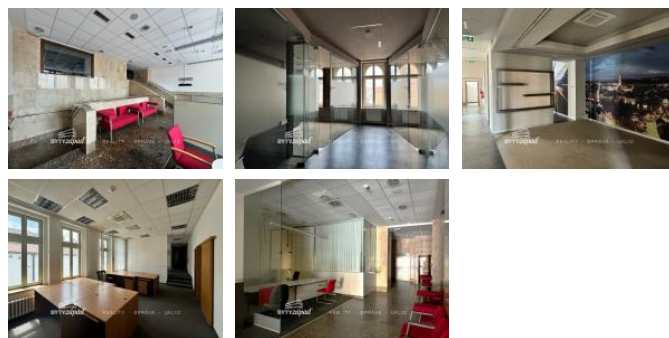

K prodeji, Obchody

Cena za nemovitost:

57 000 000 K

íslo inzerátu (ID): 4313182 Datum vydání: 21.02.2025

Lokalita:

Plze -m sto

Naše společnost nabízí k prodeji komerční budovu české společnosti Plze, náměstí Republiky 235/36 301 00 Plzeň 3 – Vnitřní Město Plzeňský kraj, jedná se o pozemek parc. 241, součástí je stavba: Vnitřní Město, p. 235, vše v katastrální území Plzeň, obec Plzeň. Celková užitná plocha: 2250 m², celkem 6 podlaží, z toho 5 NP + 1 PP, konstrukce železobetonový skelet, 3x výtah, historicky proběhly 3 rekonstrukce v letech 1995, 2014, 2020, okna jsou dvoukřídlá, dřevěná, zasklená izolovaným dvojsklem. Pro více informací a domluvení prohlídky volejte makléře.

ID inzerátu ESO:	4313182
Inzerát vydán:	21.02.2025
ID zakázky v RK:	1970
Budova je z:	Cihla
Stav:	Dobrý
Užitná plocha:	2250 m ²

KONTAKTNÍ ÚDAJE:

Mgr. Michal Vrchota

Tel:

+420 739 739 222

Email:

michal.vrchota@bytyzapad.cz