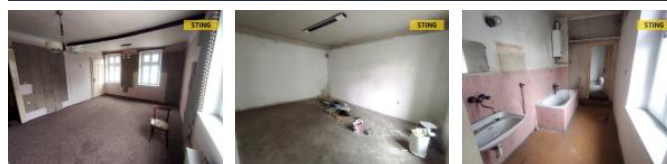

## K prodeji, Obchody

íslo inzerátu (ID): 4154504 Datum vydání: 17.02.2025

Cena za nemovitost:

**6 100 000 K**

Lokalita:  
**Opava**

Nabízím ke koupi d m poblíž centra Opavy na k ižovatce ulic Peka ské a Nákladní. Jedná se o d m, kde se v p ízemí nachází komer ní prostory, v pat e dva byty o dispozici 2+1 a 1+1, další komer ní prostor a p dní prostory s možností p estavby na bytové jednotky. Komer ní prostory v p ízemí jsou aktuáln v yužívány jako prodejna RC model a druhý prostor do nedávna sloužil jako second handová prodejna. Za prodejnu RC model se nachází nevyužitý prostor, který je možné využít jak komer n , tak k bydlení. V prvním pat e se nachází dva byty v p vodním stavu o dispozici 2+1 a 1+1, které si žádají rekonstrukci, dále pak nevyužitý komer ní prostor. Podkroví je možno využít k p estavb na byt nebo dva menší byty. Celý objekt je napojen na elektrickou energii s podružnými m i i + plyn, který zajiš uje oh ev vody a vytáp ní + rozvody vody po celém objektu. V p ípad zájmu o další informace mne neváhejte kontaktovat.

ID inzerátu ESO:	4154504
Inzerát vydán:	22.05.2023
Inzerát aktualizován:	17.02.2025
ID zakázky v RK:	127736
Budova je z:	Cihla
Stav:	P ed rekonstrukcí
Užitná plocha:	360 m2
Plocha pozemku:	302 m2
Zastav ná plocha:	231 m2