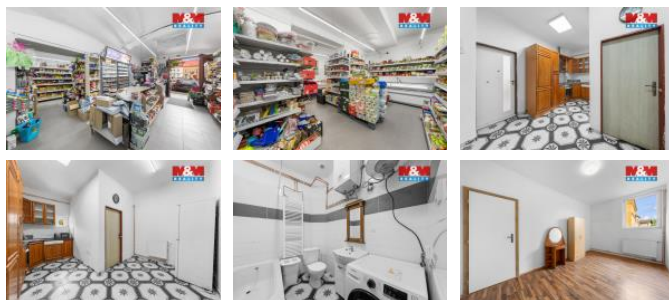

K prodeji, Obchody, 900 m²

číslo inzerátu (ID): 4411085 Datum vydání: 24.06.2026

Cena za nemovitost:

15 990 000 K

Lokalita:

D ěn

Nabízíme k prodeji cihlový komerční objekt o užitné ploše 900 m² na pozemku 489 m², situovaný přímo na náměstí v Benešově nad Ploučnicí. Budova nabízí široké možnosti využití i dalšího rozvoje. V přízemí se nachází prostorný obchodní prostor, aktuálně využívaný jako zavedený obchod. V patře jsou dvě kompletně zrekonstruované bytové jednotky o dispozicích 2+1 a 3+kk, vhodné k okamžitému bydlení i pronájmu. Další podlaží poskytují dostatek prostoru pro vybudování dalších bytů, kanceláří, apartmánů nebo jiných komerčních prostor dle zájmu nového majitele. Objekt je v dobrém stavu, nachází se na frekventovaném místě s výbornou dostupností a představuje ideální příležitost pro investory i podnikatele hledající nemovitost s pravidelným výnosem a vysokým potenciálem dalšího zhodnocení. Pro více informací nebo sjednání prohlídky nás neváhejte kontaktovat. S optimálním financováním Vám pomůžeme zcela zdarma.

ID inzerátu ESO:	4411085
Inzerát vydán:	24.06.2026
ID zakázky v RK:	900945788
Budova je z:	Cihla
Stav:	Dobrý
Vlastnictví:	Osobní
Nebytová plocha:	900 m ²
Plocha pozemku:	489 m ²
Užitná plocha:	900 m ²
Kód zakázky:	945788