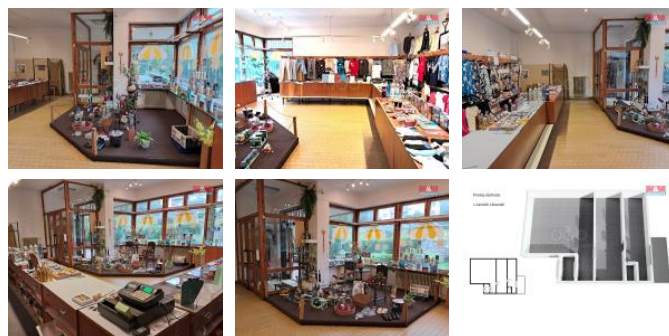

## K prodeji, Obchody, 72 m<sup>2</sup>

islo inzerátu (ID): 4284106 Datum vydání: 22.11.2024

Cena za nemovitost:

**2 840 000 K**

Lokalita:  
**Liberec**

Nabízíme k prodeji atraktivní obchodní prostor v samotném srdci lázeňského města Lázně Libverda. Tento cihlový objekt se nachází v blízkosti lázeňského areálu a nástupního místa Singltreku pod Smrkem. Nemovitost o celkové zastavěné ploše 154 m<sup>2</sup> je situována v 1. nadzemním podlaží. Prostor je připojen na veškeré inženýrské sítě – vodovod, kanalizaci, elektřinu a plyn. Díky skvělému umístění v lázeňském prostředí je zajištěna vysoká návštěvnost a výborná dostupnost služeb. Stav nemovitosti je dobrý, připravený k okamžitému využití. Z Lázní Libverda vedou známé turistické stezky a je také nástupním místem pro „Singltrek pod Smrkem“, známý všem vyznavačům terénní cyklistiky s téměř 80 kilometry různých náročností pro zkušené sportovce i rodiny s dětmi. Nepochybně přiležitost vlastnit tento jedinečný prostor v Lázních Libverda!

ID inzerátu ESO:	4284106
Inzerát aktualizován:	22.11.2024
Inzerát vydán:	10.10.2024
ID zakázky v RK:	900886926
Budova je z:	Cihla
Stav:	Dobrý
Vlastnictví:	Osobní
Nebytová plocha:	72 m <sup>2</sup>
Plocha pozemku:	154 m <sup>2</sup>
Užitná plocha:	72 m <sup>2</sup>
Kód zakázky:	886926