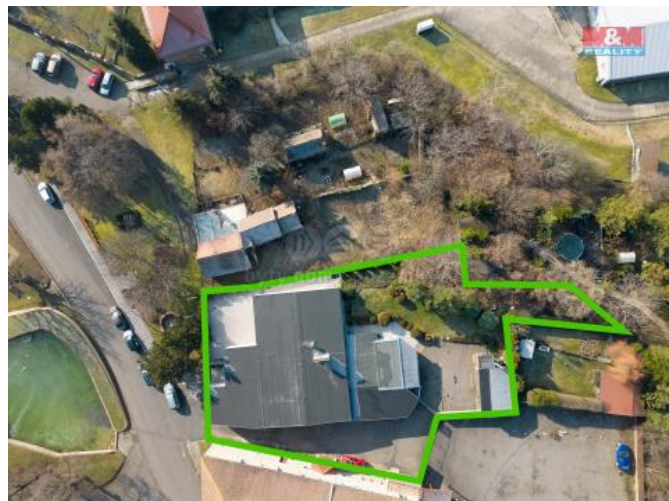

K prodeji, Obchody, 570 m2

íslo inzerátu (ID): 4216435 Datum vydání: 29.07.2024

Cena za nemovitost:

13 988 000 KLokalita:
Most

Prodej multifunkčního obchodního objektu na pozemku o celkové výměře 1519 m². Nachází se v klidné části obce Skršín, na trase LN 17 km - Most 11 km a 25 km od dálnice D8. Zastavěná plocha je 570 m² je v současné době rozdělena do obytné části 120 m², 4+kk, 2x šatna a komerční části 450 m² využívané jako šicí dílny, sklady, kancelář a podniková prodejna. K objektu patří venkovní slunná terasa 105 m² a okrasná zahrada. Součástí je i garáž, venkovní garážové zastřešené stání pro 2 vozidla s možností dalšího parkování ve dvoře. Využitelnost objektu je velmi rozmanitá. Podnikání, bydlení, předání na více bytových jednotek nebo jako investiční záměr. Jednou z možností po zakoupení objektu je navázat spolupráci, kdy by současná komerční část byla nadále využívána formou pronájmu k provozu šicích dílen, skladu a podnikové prodejny. Vše na domluvu s majitelem.

ID inzerátu ESO:	4216435
Inzerát aktualizován:	29.07.2024
Inzerát vydán:	26.01.2024
ID zakázky v RK:	900861018
Budova je z:	Smíšená
Stav:	Velmi dobrý
Vlastnictví:	Osobní
Nebytová plocha:	570 m ²
Plocha pozemku:	1519 m ²
Užitná plocha:	570 m ²
Kód zakázky:	861018