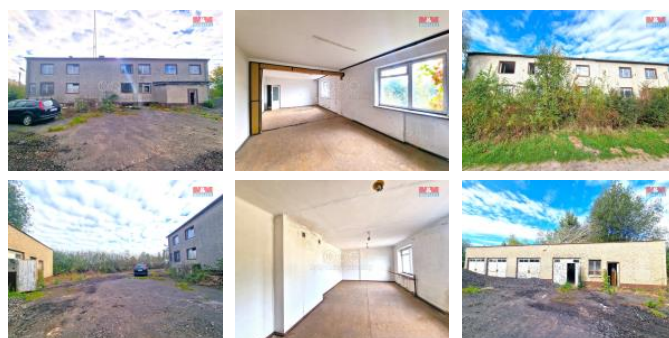

K prodeji, Obchody, 460 m2

íslo inzerátu (ID): 4283834 Datum vydání: 22.11.2024

Cena za nemovitost:

1 500 000 K

Lokalita:

Prodáme obchodní objekt o celkové velikosti 460 m2, který se nachází na výhodně situovaném místě v blízkosti Opavy části Kateřinky v obci Pilszcz, hned za hranicemi na pozemku. K objektu vede obecní asfaltová komunikace s vjezdem přímo na pozemek. Má prostornou dvojpodlažní vnitřní dispozici, je podsklepen a je určen k celkové rekonstrukci. Objekt je cihlová konstrukce a má stěny z asfaltové krytiny. Je připojen k elektrické síti, voda je z obecního řádu a odpady jsou svedeny do jímky. Pozemek je o celkové výměře 1975 m2 a nachází se na něm ještě další zdivý objekt sestávající z samostatnými garážemi a dílnou. Parkování na pozemku pro více vozidel. Možnost případně přestavby na bytový dům, anebo výrobní objekt. Více informací Vám rádi poskytneme při prohlídce, včetně možností vhodného financování.

ID inzerátu ESO:	4283834
Inzerát vydán:	10.10.2024
Inzerát aktualizován:	22.11.2024
ID zakázky v RK:	900887409
Budova je z:	Cihla
Stav:	Před rekonstrukcí
Vlastnictví:	Osobní
Nebytová plocha:	460 m2
Plocha pozemku:	1975 m2
Parkování:	Garáž
Užitná plocha:	460 m2
Kód zakázky:	887409