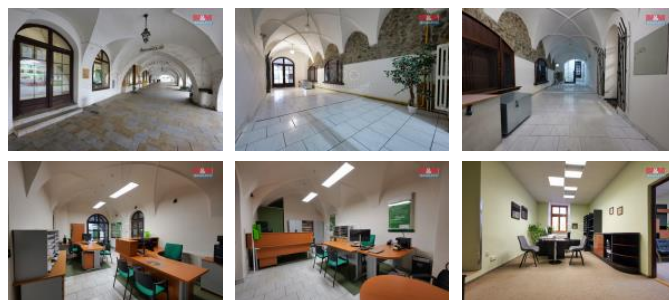

## K prodeji, Obchody, 304 m<sup>2</sup>

íslo inzerátu (ID): 4306040 Datum vydání: 29.01.2025

Cena za nemovitost:

**7 280 000 K**

Lokalita:

**P erov**

Exkluzivn nabízíme k prodeji d m p ímo v centru m sta Lipník nad Be vou, na jedné z nejlepších adres ve m st . Tento objekt nabízí obrovský potenciál pro komer ní využití s celkem 6 pronajímatelnými prostory a možností jejich rozší ení. Nemovitost je podsklepená, kde se d íve nacházela vinárna, nyní volná pro nové využití. V p ízemí se momentáln nachází pobo ka pojiš ovny, fotoateliér a další společ né prostory. První patro je využito pro advokátní kancelá , kade nictví a malou kancelá . Je zde také další zázemí. Velká p da domu poskytuje další p íležitosti pro vybudování byt í jiných prostor. Nemovitost je dostupná také ze zadní strany, kde se nachází malý dvorek. Celková plocha parcely íní 285 m<sup>2</sup>. V bezprost edním okolí je veškerá ob anská vybavenost. Pro další informace a možnosti financování kontaktujte našeho maklé e.

ID inzerátu ESO:	4306040
Inzerát aktualizován:	29.01.2025
Inzerát vydán:	22.01.2025
ID zakázky v RK:	900896167
Budova je z:	Cihla
Stav:	Dobrý
Vlastnictví:	Osobní
Nebytová plocha:	304 m <sup>2</sup>
Plocha pozemku:	285 m <sup>2</sup>
Užitná plocha:	304 m <sup>2</sup>
Kód zakázky:	896167