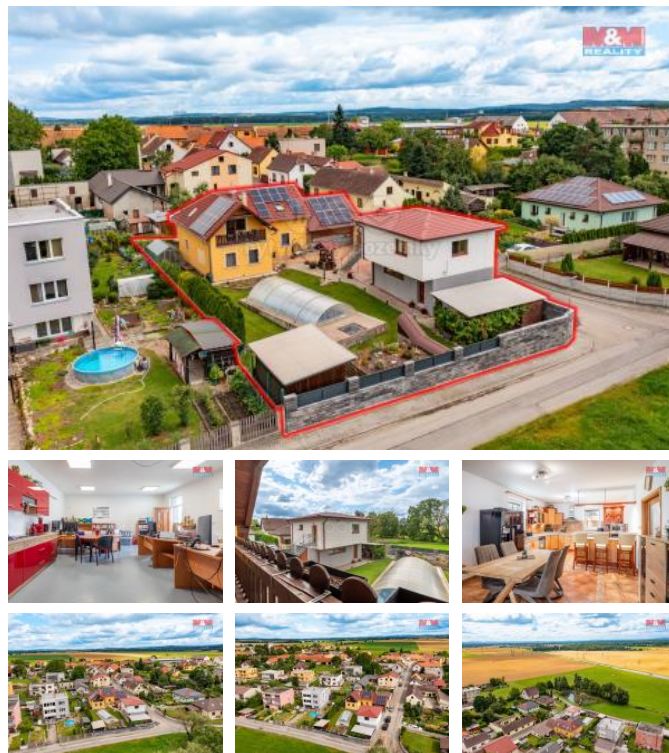

K prodeji, Obchody, 300 m²

číslo inzerátu (ID): 4303408 Datum vydání: 17.01.2025

Cena za nemovitost:

14 800 000 K

 Lokalita:
eské Bud jovice

Představujeme Vám luxusní rodinný dům s garáží a se zastřešeným bazénem 8x3,5m, navržený pro spokojené bydlení na okraji obce Pištín, jen 10 minut od eských Bud jovic s celkovou užitnou plochou 300 m², stojící na pozemku o rozloze 793m². V rámci nemovitosti najdete dva samostatné obytné objekty o dispozici 5+1, bytem v samostatné budově o dispozici 1kk a o rozloze 48,5 m², v 1. patře s prostorem pro podnikání, a kancelář s kuchyňskou linkou v přízemí. Objekt je ideální pro rodinné bydlení a podnikání, nabízí vše pro pohodlí a relaxaci - od fotovoltaiky přes vlastní bazén až po zahradní domek a útlunou pergolu. Na pozemku je vybudován samostatný sklep. Konstrukce objektu je cihlová se zateplením, což zajišťuje dobrou tepelnou izolaci a dlouhodobou udržitelnost. Dům je vybaven balkónem a vytápění je zajištěno plynem a vytápěním v podlaze. Tato nabídka je určena všem, kteří hledají nadstandardní luxusní bydlení v klidné a přesto dobře dostupné lokalitě.

| | |
|-----------------------|--------------------|
| ID inzerátu ESO: | 4303408 |
| Inzerát vydán: | 10.01.2025 |
| Inzerát aktualizován: | 17.01.2025 |
| ID zakázky v RK: | 900891588 |
| Budova je z: | Cihla |
| Stav: | Velmi dobrý |
| Vlastnictví: | Osobní |
| Nebytová plocha: | 300 m ² |
| Plocha pozemku: | 793 m ² |
| Parkování: | Garáž |
| Balkón: | ANO |
| Užitná plocha: | 300 m ² |
| Kód zakázky: | 891588 |