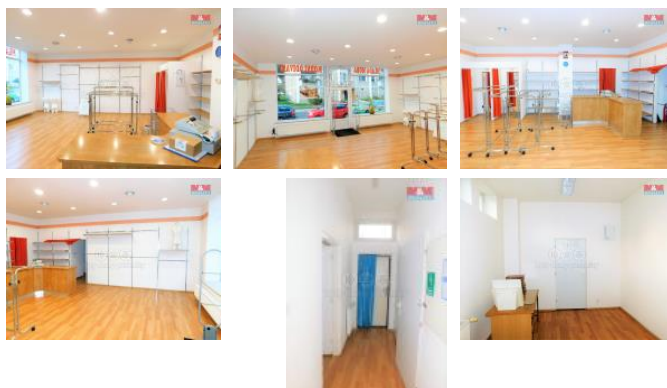

K prodeji, Obchody, 168 m2

íslo inzerátu (ID): 4224217 Datum vydání: 31.05.2024

Cena za nemovitost:

2 600 000 K

Lokalita:

Nabízíme na prodej nemovitost, která je na katastru vedena jako stavba ob anského vybavení. Nachází se v centru m sta Kraslice, jedná se o p ízemní budovu o zastav né ploše 168 m2. Objekt se skládá ze dvou nebytových prostor se samostatnými vstupy. D m prošel áste nou rekonstrukcí, elní st na domu je zateplena, fasáda je z roku 2005, nové vchodové dve e, podlahy, plastový profil vitríny. V prvním prostoru se nachází prodejní ást, technická místnost, bo ní vchod, kancelá a toaleta. Ve druhém prostoru je možné z ídit kancelá , prodejnu a další. Vytáp ní a oh ev vody zajiš uje plynový kotel. Pokud Vás tato nabídka zaujala, neváhejte kontaktovat maklé e. S financováním Vám rádi pom žeme v našem hypote ním centru.

ID inzerátu ESO:	4224217
Inzerát aktualizován:	31.05.2024
Inzerát vydán:	23.02.2024
ID zakázky v RK:	900859724
Stav:	Dobrý
Vlastnictví:	Osobní
Nebytová plocha:	168 m2
Plocha pozemku:	168 m2
Užitná plocha:	168 m2
Kód zakázky:	859724

KONTAKTNÍ ÚDAJE:

Karel Janovec

Tel:

296 399 006

Email:

info@mmreality.cz

MaM reality holding,

a.s.

Tel:

800 100 446

Adresa:

Krakovská 1675/2, 11000

Praha - Nové M sto

Web:

www.mmreality.cz