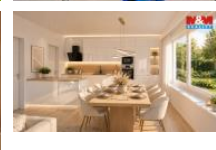

K prodeji, Novostavba: Rodinný d m, 97 m²

Cena za nemovitost:

7 800 000 K

íslo inzerátu (ID): 4402817 Datum vydání: 07.05.2026

Lokalita:

Píze -sever

Nabízíme k prodeji novostavbu rodinného domu v nové části Kamenného Újezdu u Ný an. Jednotka o dispozici 3+kk + technická místnost o celkové výměře 97 m² se nachází v levé části domu a prodává se s užíváním zahrady o výměře 258 m². V ceně stavby je: Oplocení betonovými a síťovými ploty (beton mezi jednotkami, síť do výhled). Bílá fasáda a stěcha v dekoru antracit. Okna jsou v dekoru antracit/bílá. Podlahové vytápění tepelnými rohožemi v etn termostat je taktéž součástí. Klimatizace v obývacím prostoru. Kastlíky nad okny na instalaci el. žaluzií (žaluzie nejsou součástí). Omítky před finálním vymalováním. Pochozí přední prostor a výlez. Sbírná nádrž na dešťovou vodu (společná pro obě prodávané jednotky). Terénní úpravy. Příprava na dobíjení elektromobilů na fasádě domu. Finální revize a kolaudace.

V ceně není: podlahové krytiny, dveře a obruš, sanitární vybavení koupelen a obklady, kuchyňská linka, osvětlení, vypínače a zásuvky. Dokončení stavby k předání 4.kvartál 2026.

ID inzerátu ESO:	4402817
Inzerát aktualizován:	07.05.2026
Inzerát vydán:	06.05.2026
ID zakázky v RK:	900939883
Poloha objektu:	adový
Budova je z:	Cihla
Vlastnictví:	Osobní
Užitná plocha:	97 m ²
Plocha pozemku:	258 m ²
Kód zakázky:	939883