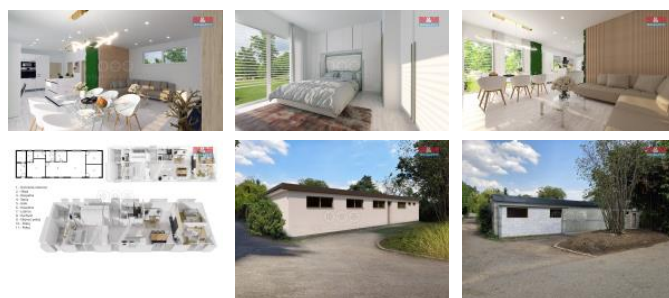

K prodeji, Novostavba: Rodinný d m, 96 m²

Cena za nemovitost:

17 500 000 K

 íslo inzerátu (ID): **4350267** Datum vydání: **01.09.2025**

 Lokalita:
Praha 9

Nabízíme k prodeji moderní novostavbu rodinného domu s dispozicí 4+kk o užitné ploše 96 m², situovanou v klidné části obce Kyje na okraji Prahy. Tento cihlový d m je ideální pro rodiny hledající komfortní bydlení v přírodě s výbornou dostupností do centra města. D m je postaven na pozemku o rozloze 290 m², s krásnou zahradou, k dispozici jsou také i parkovací místa. Mezi přednosti této nemovitosti patří vlastní studna, dvoukomorová jímka odpadních vod, trojskla, moderní podlahové vytápění tepelnými rohožemi, příprava na fotovoltaický systém. Portálová okna zajišťují dostatek přirozeného světla. Noví majitelé mají možnost doladit interiér podle svých představ, konkrétní podlahy, obklady, sanitu a kuchy. Což Vám umožní doladit si své nové bydlení po svém. Pro více informací kontaktujte realitního makléře.

ID inzerátu ESO:	4350267
Inzerát aktualizován:	01.09.2025
Inzerát vydán:	05.08.2025
ID zakázky v RK:	900914854
Poloha objektu:	Samostatný
Budova je z:	Cihla
Vlastnictví:	Osobní
Užitná plocha:	96 m ²
Plocha pozemku:	290 m ²
Kód zakázky:	914854