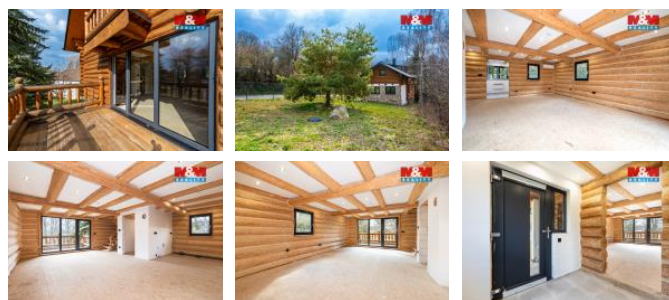

K prodeji, Novostavba: Rodinný d m, 95 m2

Cena za nemovitost:

4 298 000 K

Íslo inzerátu (ID): 4395604 Datum vydání: 22.04.2026

Lokalita:
Domažlice

Nabízíme k prodeji stylový rodinný d m ve formě srubu z masivní kulatiny, kolaudovaný v roce 2024. Srub je situovaný v klidné obci Ch eb any u Vidic pouhých 11min od m sta Horšovský Týn. K využití je zde ideálních 95 m2 užité plochy. Interiér vyniká dominantním otevřeným prostorem s kuchy ským koutem a východem na terasu v p ízemí, v pat e je další otevřená místnost a plánovaná ložnice. P i koupi nemovitosti lze p evzít velmi výhodný úv r s úrokem 1,99% p.a.. Nemovitost je napojena na vlastní vrt, odpad je ešen pomocí vlastní OV a vytáp ní zajiš ují elektrická topidla, s možností instalace krbových kamen. Srub se nachází na pozemku o vým e 600 m2 a je ve fázi t sn p ed dokon ením, což umož ũje budoucímu majiteli doladit finální prvky dle svých p edstav. Vhodné pro celoro ní bydlení i rekreaci. Více informací Vám rád sd lí maklé . Rezervujte si sv j as na prohlídkovém dni 25.04.2026. S financováním Vám zdarma poradíme.

ID inzerátu ESO:	4395604
Inzerát aktualizován:	22.04.2026
Inzerát vydán:	11.04.2026
ID zakázky v RK:	900938677
Poloha objektu:	Samostatný
Budova je z:	Smíšená
Vlastnictví:	Osobní
Užitná plocha:	95 m2
Plocha pozemku:	600 m2
Balkón:	ANO
Kód zakázky:	938677