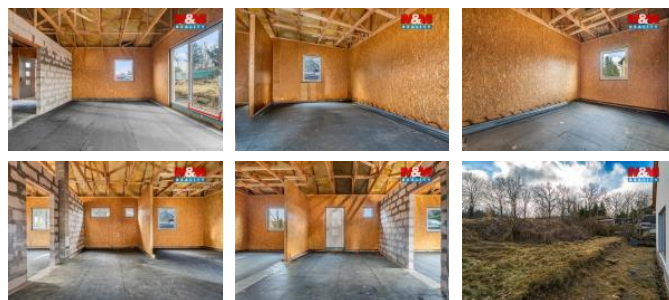

Dominantou domu je obývací pokoj s kuchy ským koutem a p ípravou na posuvné dve e na terasu s výhledem do prostorného pozemku o velikosti 1 203 m2. Pozemek se nachází v klidné ásti obce mimo hlavní silnici. V dom jsou již hotové p í ky z ytongu. Elekt ina je p ípojena, voda z ve ejného ádu a kanalizace jsou ve fázi ešení a budou napojeny. P ípraven je také komín pro krbová kamna.

Velký pozemek nabízí dostatek prostoru pro garáž, dílnu i další využití. D m bude dále dokon ován. Klidná lokalita u hranic s N meckem, krásná p íroda v okolí. Financování Vám zajistíme.

ID inzerátu ESO:	4386268
Inzerát aktualizován:	27.04.2026
Inzerát vydán:	21.02.2026
ID zakázky v RK:	900932730
Poloha objektu:	Samostatný
Budova je z:	Cihla
Vlastnictví:	Osobní
Užitná plocha:	95 m2
Plocha pozemku:	1203 m2
Kód zakázky:	932730